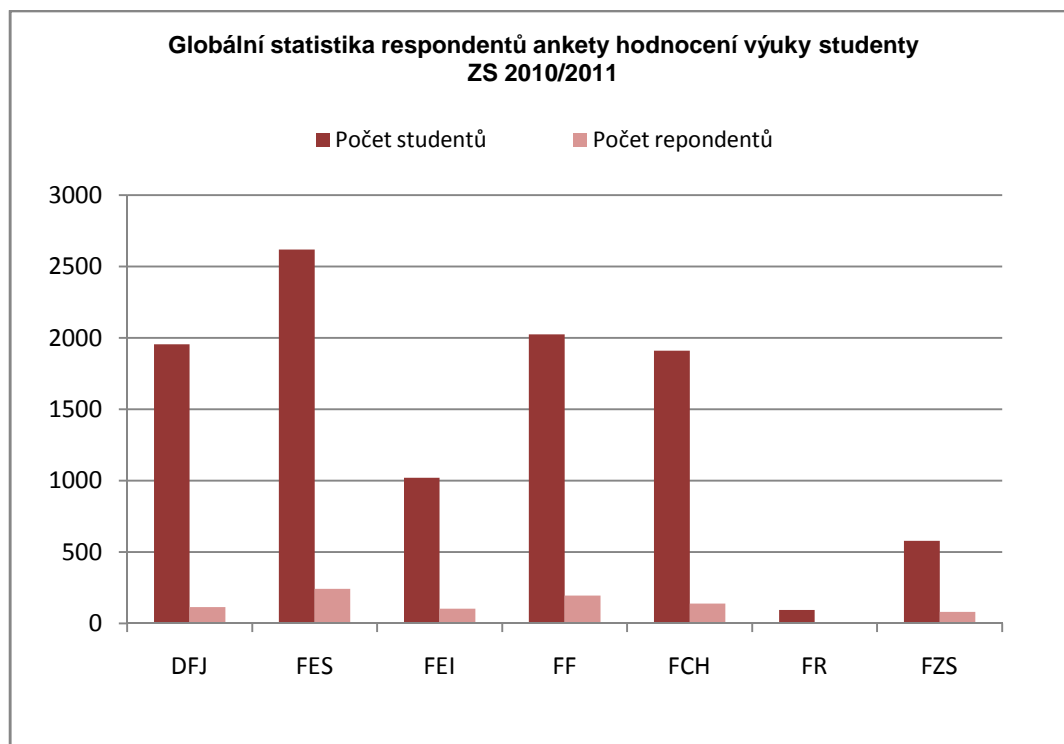

Statistika odpovědí dle jednotlivých tvrzení

Počet odpovědí na tvrzení:							
<i>Veškeré výuky cvičení (semináře) z předmětu jsem se zúčastňoval(a) podle rozvrhu.</i>							
Fakulta	Naprosto souhlasím	Souhlasím	Převážně souhlasím	Převážně nesouhlasím	Nesouhlasím	Naprosto nesouhlasím	Celkem
DFJP	275	102	40	12	4	1	434
FES	592	276	73	3	9	2	955
FEI	423	179	42	15	4	5	668
FF	524	295	84	5	2	2	912
FChT	307	91	62	4	10	4	478
FR	1	0	0	0	0	0	1
FZS	368	80	21	2	2	4	477
UPa	2490	1023	322	41	31	18	3925