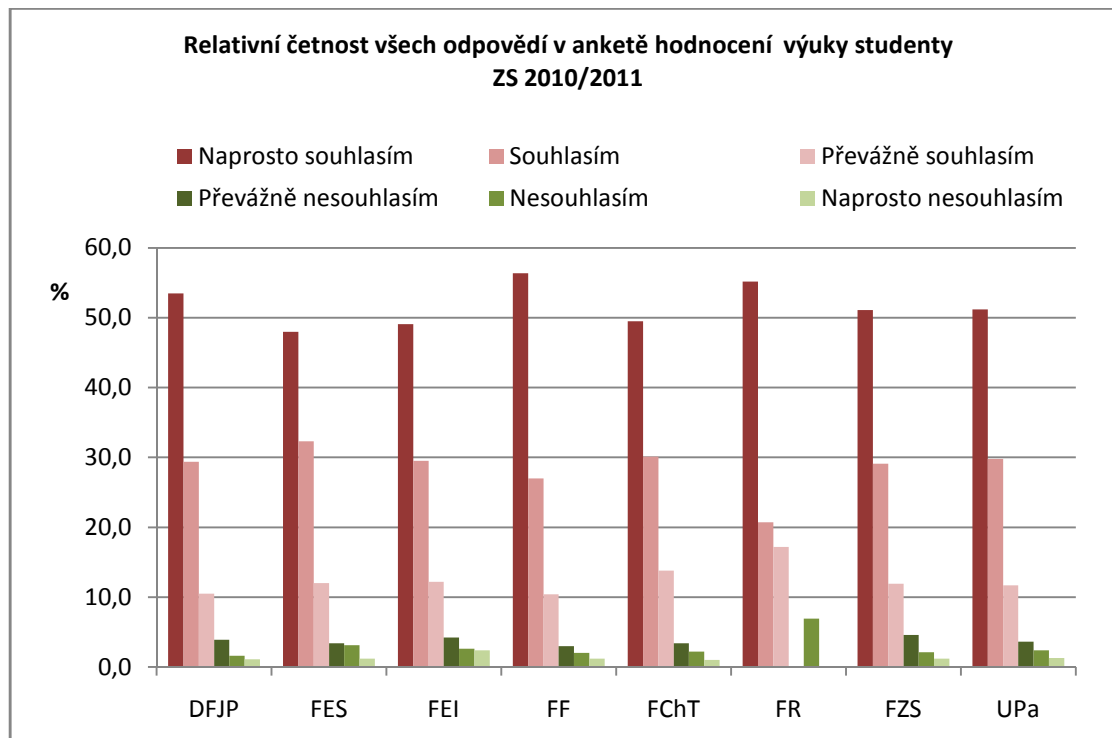

**Globální statistika odpovědí ankety hodnocení výuky studenty
ZS 2010/2011**

Celkový počet odpovědí							
Fakulta	Naprostou souhlasím	Souhlasím	Převážně souhlasím	Převážně nesouhlasím	Nesouhlasím	Naprostou nesouhlasím	Celkem
DFJP	2122	1167	414	155	65	43	3966
FES	4585	3085	1152	324	299	117	9562
FEi	2316	1388	573	197	124	115	4713
FF	4005	1917	737	216	139	83	7097
FChT	2082	1264	580	142	94	42	4204
FR	16	6	5	0	2	0	29
FZS	2134	1217	497	192	87	49	4176
UPa	17260	10044	3958	1226	810	449	33747

Relativní četnost odpovědí v %							
Fakulta	Naprostou souhlasím	Souhlasím	Převážně souhlasím	Převážně nesouhlasím	Nesouhlasím	Naprostou nesouhlasím	Celkem
DFJP	53,5	29,4	10,5	3,9	1,6	1,1	100,0
FES	48,0	32,3	12,0	3,4	3,1	1,2	100,0
FEi	49,1	29,5	12,2	4,2	2,6	2,4	100,0
FF	56,4	27,0	10,4	3,0	2,0	1,2	100,0
FChT	49,5	30,1	13,8	3,4	2,2	1,0	100,0
FR	55,2	20,7	17,2	0,0	6,9	0,0	100,0
FZS	51,1	29,1	11,9	4,6	2,1	1,2	100,0
UPa	51,2	29,8	11,7	3,6	2,4	1,3	100,0