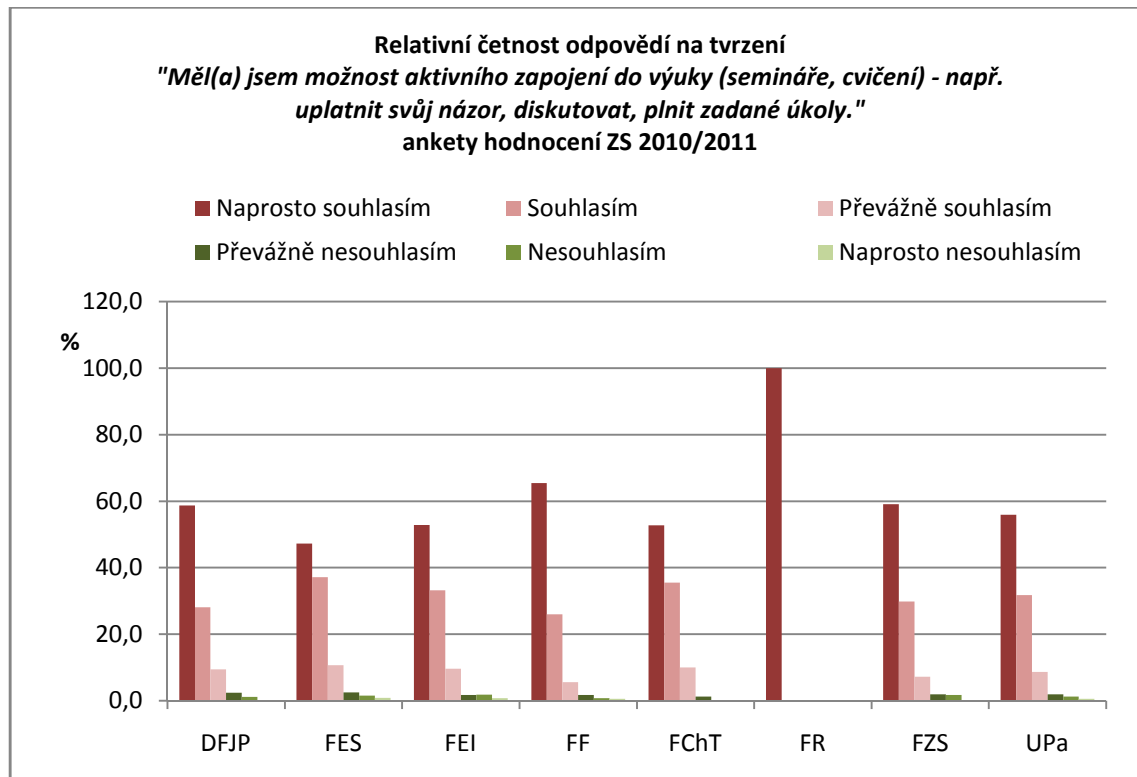

Počet odpovědí na tvrzení:

Měl(a) jsem možnost aktivního zapojení do výuky (semináře, cvičení) - např. uplatnit svůj názor, diskutovat, plnit zadané úkoly.

Fakulta	Naprostou souhlasím	Souhlasím	Převážně souhlasím	Převážně nesouhlasím	Nesouhlasím	Naprostou nesouhlasím	Celkem
DFJP	249	119	40	10	5	1	424
FES	441	347	100	23	14	8	933
FEI	342	215	62	11	12	5	647
FF	600	238	51	16	7	5	917
FChT	247	166	47	6	1	1	468
FR	2	0	0	0	0	0	2
FZS	277	140	34	9	8	1	469
UPa	2158	1225	334	75	47	21	3860

Relativní četnost odpovědí v %

Fakulta	Naprostou souhlasím	Souhlasím	Převážně souhlasím	Převážně nesouhlasím	Nesouhlasím	Naprostou nesouhlasím	Celkem
DFJP	58,7	28,1	9,4	2,4	1,2	0,2	100,0
FES	47,3	37,2	10,7	2,5	1,5	0,9	100,0
FEI	52,9	33,2	9,6	1,7	1,9	0,8	100,0
FF	65,4	26,0	5,6	1,7	0,8	0,5	100,0
FChT	52,8	35,5	10,0	1,3	0,2	0,2	100,0
FR	100,0	0,0	0,0	0,0	0,0	0,0	100,0
FZS	59,1	29,9	7,2	1,9	1,7	0,2	100,0
UPa	55,9	31,7	8,7	1,9	1,2	0,5	100,0