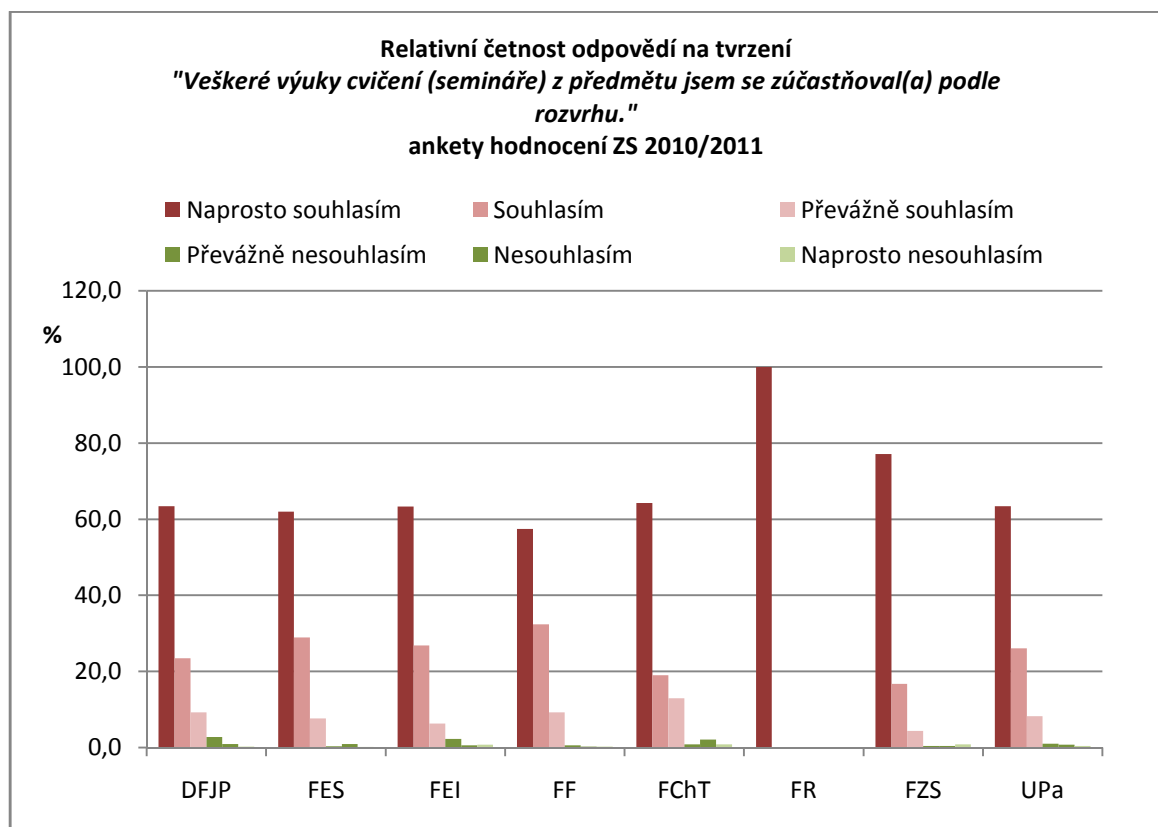

Statistika odpovědí dle jednotlivých tvrzení

Počet odpovědí na tvrzení:							
<i>Veškeré výuky cvičení (semináře) z předmětu jsem se zúčastňoval(a) podle rozvrhu.</i>							
Fakulta	Naprosto souhlasím	Souhlasím	Převážně souhlasím	Převážně nesouhlasím	Nesouhlasím	Naprosto nesouhlasím	Celkem
DFJP	275	102	40	12	4	1	434
FES	592	276	73	3	9	2	955
FEI	423	179	42	15	4	5	668
FF	524	295	84	5	2	2	912
FChT	307	91	62	4	10	4	478
FR	1	0	0	0	0	0	1
FZS	368	80	21	2	2	4	477
UPa	2490	1023	322	41	31	18	3925

Relativní četnost odpovědí v %							
Fakulta	Naprosto souhlasím	Souhlasím	Převážně souhlasím	Převážně nesouhlasím	Nesouhlasím	Naprosto nesouhlasím	Celkem
DFJP	63,4	23,5	9,2	2,8	0,9	0,2	100,0
FES	62,0	28,9	7,6	0,3	0,9	0,2	100,0
FEI	63,3	26,8	6,3	2,2	0,6	0,7	100,0
FF	57,5	32,3	9,2	0,5	0,2	0,2	100,0
FChT	64,2	19,0	13,0	0,8	2,1	0,8	100,0
FR	100,0	0,0	0,0	0,0	0,0	0,0	100,0
FZS	77,1	16,8	4,4	0,4	0,4	0,8	100,0
UPa	63,4	26,1	8,2	1,0	0,8	0,5	100,0