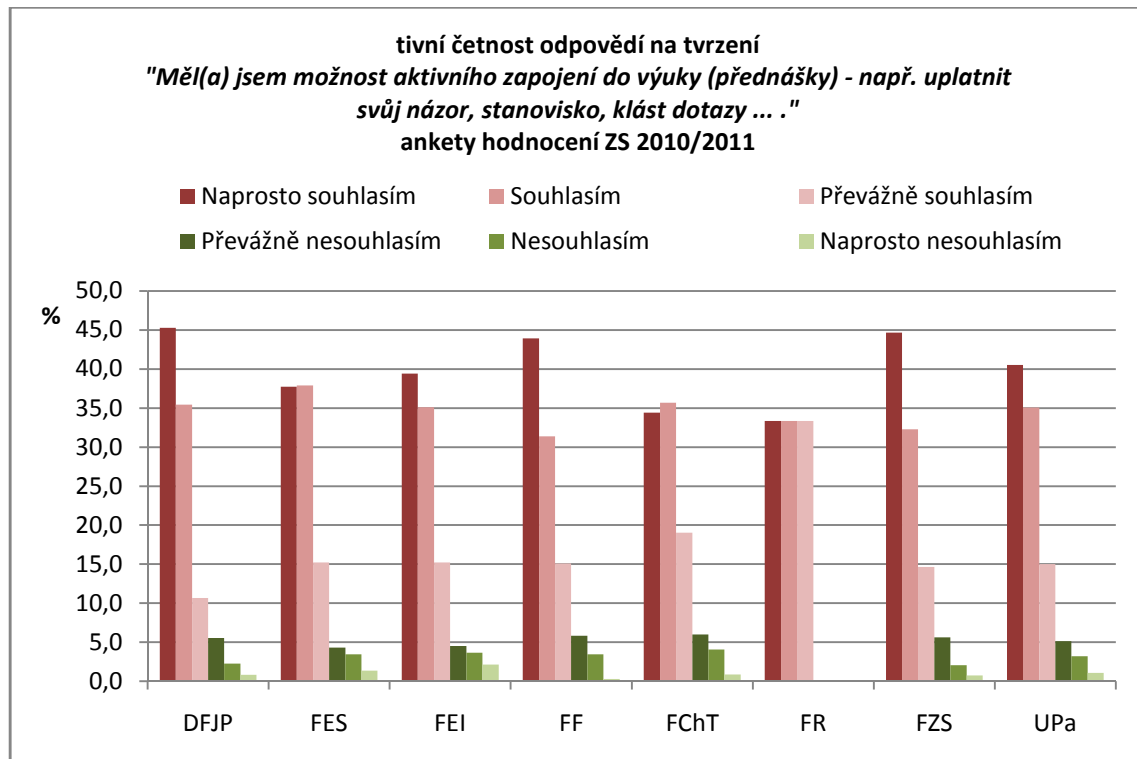

Počet odpovědí na tvrzení:

Měl(a) jsem možnost aktivního zapojení do výuky (přednášky) - např. uplatnit svůj názor, stanovisko, klást dotazy ...

Fakulta	Naprostou souhlasím	Souhlasím	Převážně souhlasím	Převážně nesouhlasím	Nesouhlasím	Naprostou nesouhlasím	Celkem
DFJP	221	173	52	27	11	4	488
FES	471	473	190	54	43	17	1248
FEI	184	164	71	21	17	10	467
FF	294	210	101	39	23	2	669
FChT	161	167	89	28	19	4	468
FR	1	1	1	0	0	0	3
FZS	238	172	78	30	11	4	533
UPa	1570	1360	582	199	124	41	3876

Relativní četnost odpovědí v %

Fakulta	Naprostou souhlasím	Souhlasím	Převážně souhlasím	Převážně nesouhlasím	Nesouhlasím	Naprostou nesouhlasím	Celkem
DFJP	45,3	35,5	10,7	5,5	2,3	0,8	100,0
FES	37,7	37,9	15,2	4,3	3,4	1,4	100,0
FEI	39,4	35,1	15,2	4,5	3,6	2,1	100,0
FF	43,9	31,4	15,1	5,8	3,4	0,3	100,0
FChT	34,4	35,7	19,0	6,0	4,1	0,9	100,0
FR	33,3	33,3	33,3	0,0	0,0	0,0	100,0
FZS	44,7	32,3	14,6	5,6	2,1	0,8	100,0
UPa	40,5	35,1	15,0	5,1	3,2	1,1	100,0