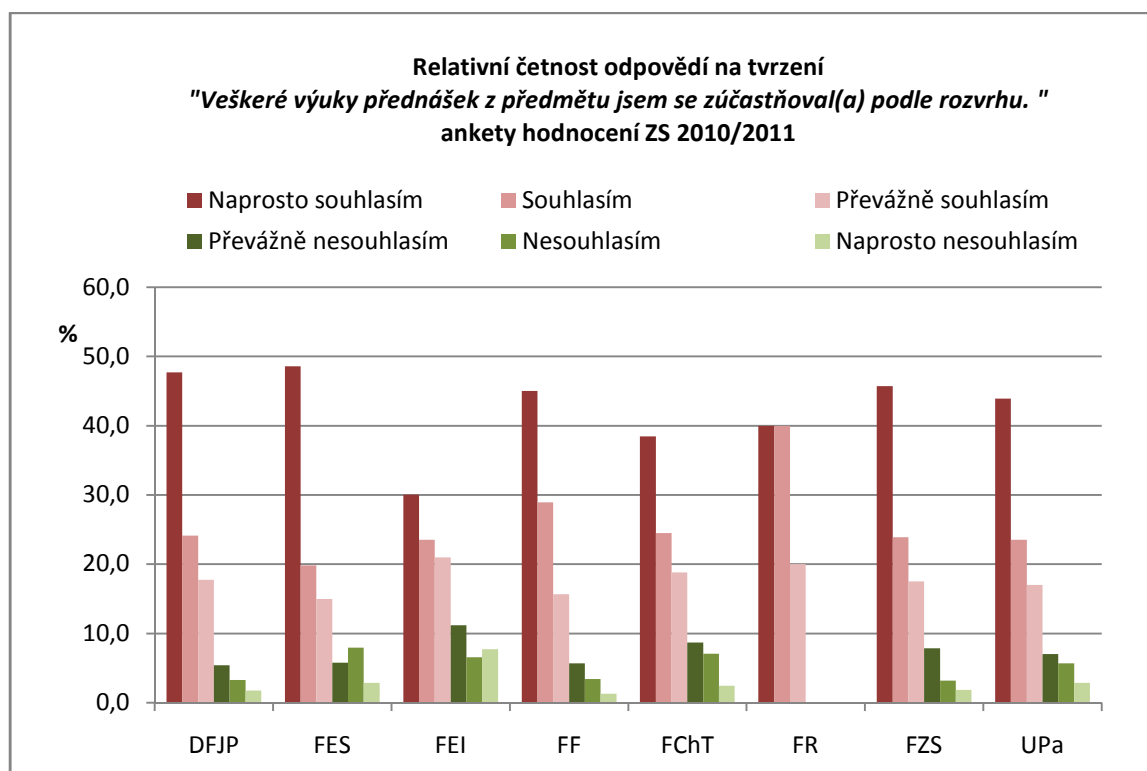

Počet odpovědí na tvrzení:

Veškeré výuky přednášek z předmětu jsem se zúčastňoval(a) podle rozvrhu.

Fakulta	Naprostou souhlasím	Souhlasím	Převážně souhlasím	Převážně nesouhlasím	Nesouhlasím	Naprostou nesouhlasím	Celkem
DFJP	247	125	92	28	17	9	518
FES	641	262	198	76	105	38	1320
FEI	156	122	109	58	34	40	519
FF	316	203	110	40	24	9	702
FChT	190	121	93	43	35	12	494
FR	2	2	1	0	0	0	5
FZS	245	128	94	42	17	10	536
UPa	1797	963	697	287	232	118	4094

Relativní četnost odpovědí v %

Fakulta	Naprostou souhlasím	Souhlasím	Převážně souhlasím	Převážně nesouhlasím	Nesouhlasím	Naprostou nesouhlasím	Celkem
DFJP	47,7	24,1	17,8	5,4	3,3	1,7	100,0
FES	48,6	19,8	15,0	5,8	8,0	2,9	100,0
FEI	30,1	23,5	21,0	11,2	6,6	7,7	100,0
FF	45,0	28,9	15,7	5,7	3,4	1,3	100,0
FChT	38,5	24,5	18,8	8,7	7,1	2,4	100,0
FR	40,0	40,0	20,0	0,0	0,0	0,0	100,0
FZS	45,7	23,9	17,5	7,8	3,2	1,9	100,0
UPa	43,9	23,5	17,0	7,0	5,7	2,9	100,0