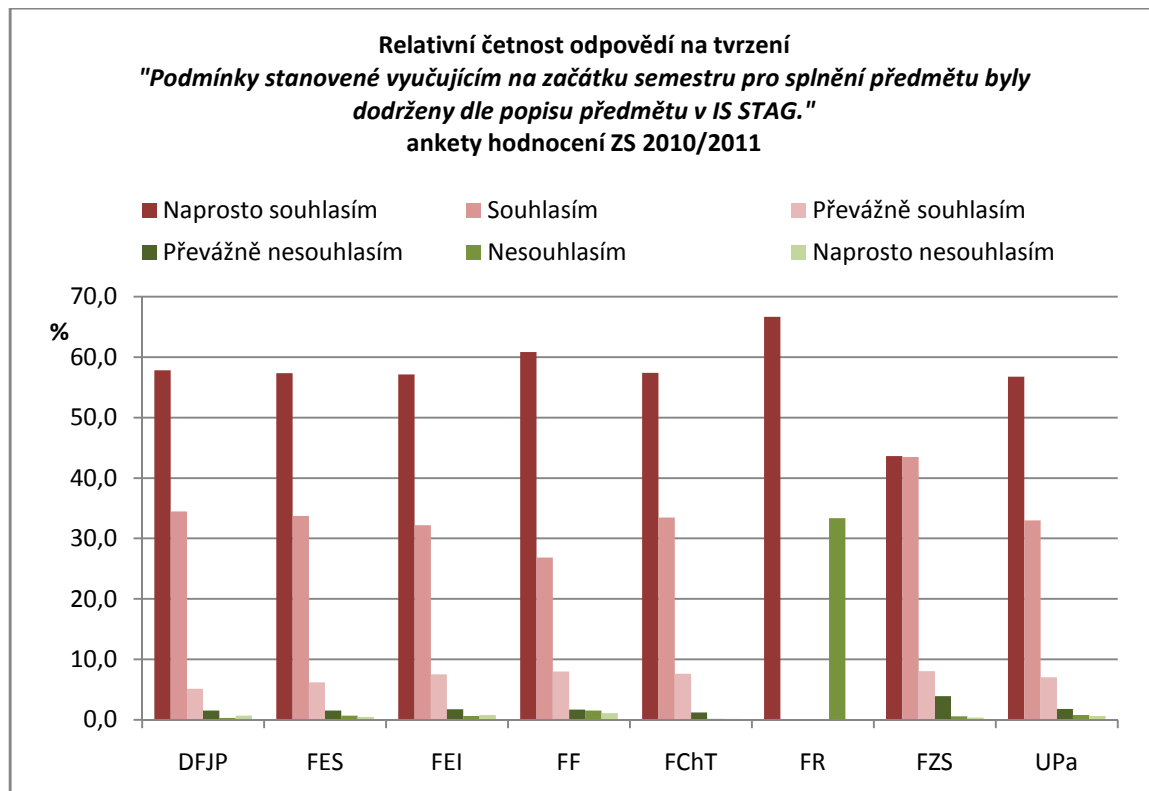

Počet odpovědí na tvrzení:

Podmínky stanovené vyučujícím na začátku semestru pro splnění předmětu byly dodrženy dle popisu předmětu v IS STAG.

Fakulta	Naprosto souhlasím	Souhlasím	Převážně souhlasím	Převážně nesouhlasím	Nesouhlasím	Naprosto nesouhlasím	Celkem
DFJP	337	201	30	9	2	4	583
FES	833	490	90	22	10	7	1452
FEI	364	205	48	11	4	5	637
FF	717	316	94	20	18	13	1178
FChT	384	224	51	8	1	1	669
FR	2	0	0	0	1	0	3
FZS	234	233	43	21	3	2	536
UPa	2871	1669	356	91	39	32	5058

Relativní četnost odpovědí v %

Fakulta	Naprosto souhlasím	Souhlasím	Převážně souhlasím	Převážně nesouhlasím	Nesouhlasím	Naprosto nesouhlasím	Celkem
DFJP	57,8	34,5	5,1	1,5	0,3	0,7	100,0
FES	57,4	33,7	6,2	1,5	0,7	0,5	100,0
FEI	57,1	32,2	7,5	1,7	0,6	0,8	100,0
FF	60,9	26,8	8,0	1,7	1,5	1,1	100,0
FChT	57,4	33,5	7,6	1,2	0,1	0,1	100,0
FR	66,7	0,0	0,0	0,0	33,3	0,0	100,0
FZS	43,7	43,5	8,0	3,9	0,6	0,4	100,0
UPa	56,8	33,0	7,0	1,8	0,8	0,6	100,0