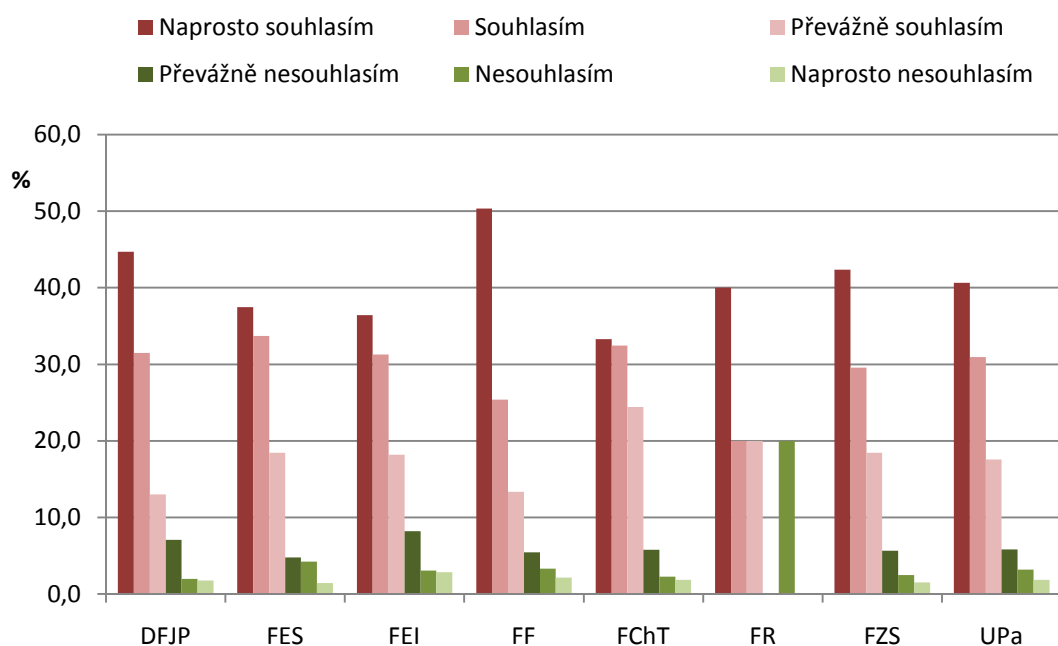

Počet odpovědí na tvrzení:

Výklad na přednášce byl srozumitelný.

Fakulta	Naprosto souhlasím	Souhlasím	Převážně souhlasím	Převážně nesouhlasím	Nesouhlasím	Naprosto nesouhlasím	Celkem
DFJP	227	160	66	36	10	9	508
FES	479	431	236	61	54	18	1279
FEI	178	153	89	40	15	14	489
FF	351	177	93	38	23	15	697
FChT	162	158	119	28	11	9	487
FR	2	1	1	0	1	0	5
FZS	225	157	98	30	13	8	531
UPa	1624	1237	702	233	127	73	3996

Relativní četnost odpovědí v %

Fakulta	Naprosto souhlasím	Souhlasím	Převážně souhlasím	Převážně nesouhlasím	Nesouhlasím	Naprosto nesouhlasím	Celkem
DFJP	44,7	31,5	13,0	7,1	2,0	1,8	100,0
FES	37,5	33,7	18,5	4,8	4,2	1,4	100,0
FEI	36,4	31,3	18,2	8,2	3,1	2,9	100,0
FF	50,4	25,4	13,3	5,5	3,3	2,2	100,0
FChT	33,3	32,4	24,4	5,7	2,3	1,8	100,0
FR	40,0	20,0	20,0	0,0	20,0	0,0	100,0
FZS	42,4	29,6	18,5	5,6	2,4	1,5	100,0
UPa	40,6	31,0	17,6	5,8	3,2	1,8	100,0

Relativní četnost odpovědí na tvrzení
"Výklad na přednášce byl srozumitelný.."
ankety hodnocení ZS 2010/2011