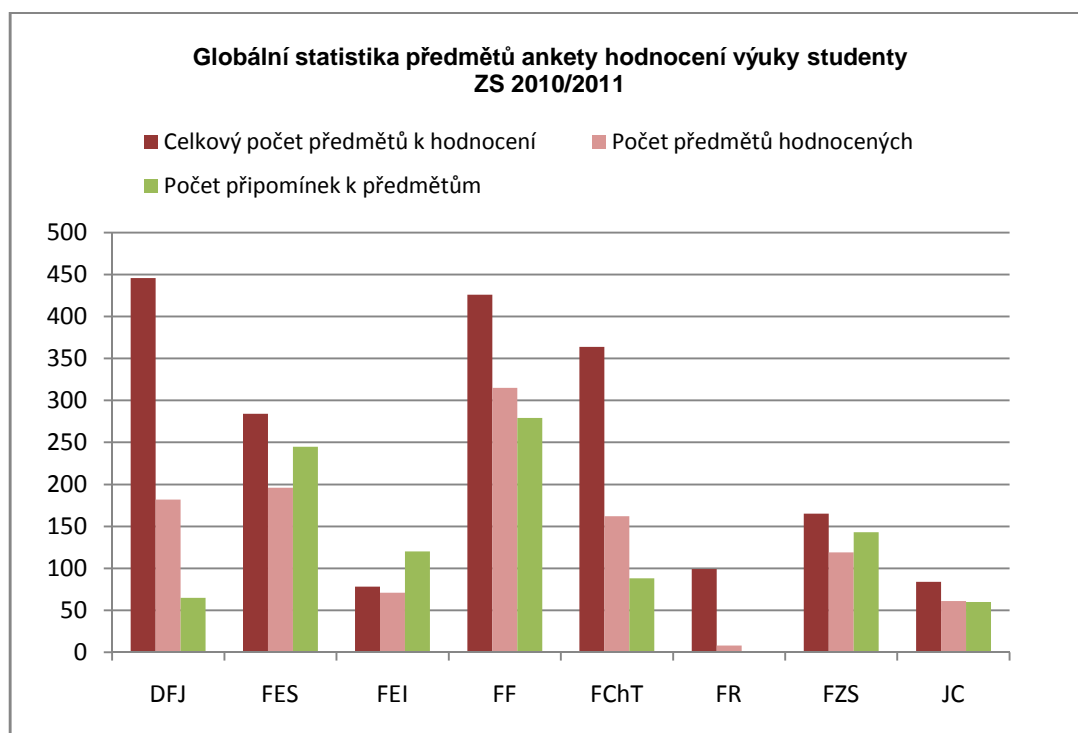

Globální statistika předmětů ankety hodnocení výuky studenty

ZS 2010/2011

Fakulta	Celkový počet předmětů k hodnocení	Počet předmětů hodnocených	Počet připomínek k předmětům
DFJP	446	182	65
FES	284	196	245
FEI	78	71	120
FF	426	315	279
FChT	364	162	88
FR	99	8	0
FZS	165	119	143
JC	84	61	60
UPa	1946	1114	1000