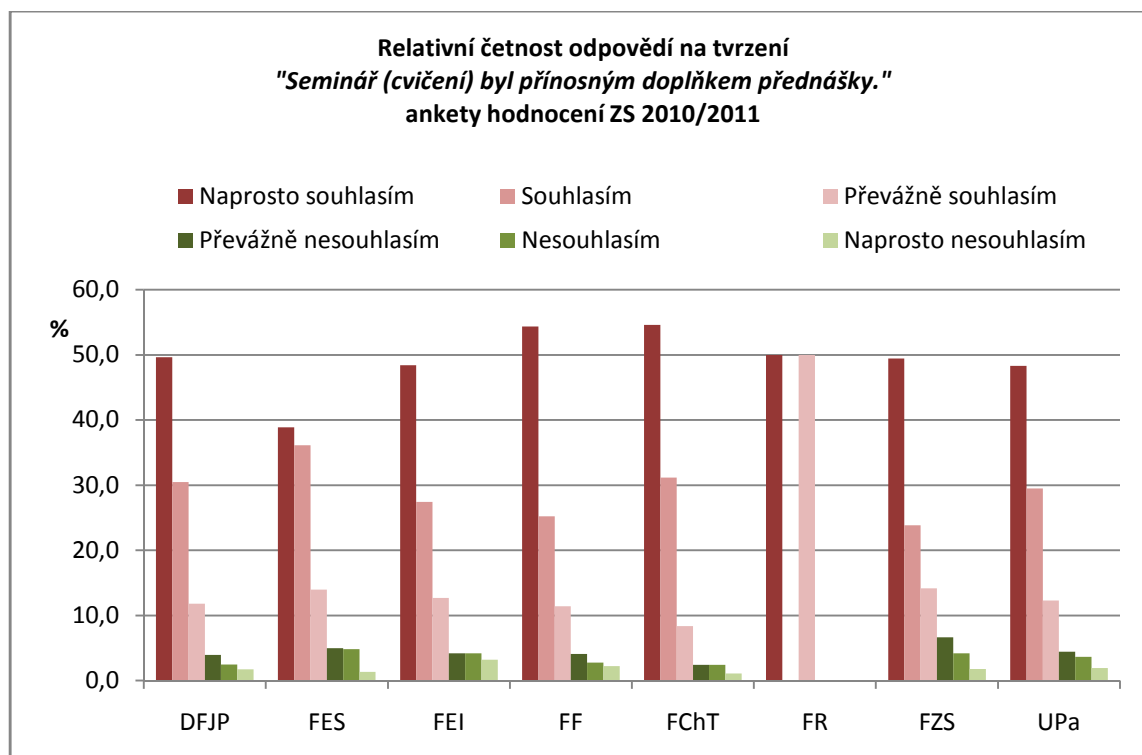

Počet odpovědí na tvrzení:

Seminář (cvičení) byl přínosným doplňkem přednášky.

Fakulta	Naprostou souhlasím	Souhlasím	Převážně souhlasím	Převážně nesouhlasím	Nesouhlasím	Naprostou nesouhlasím	Celkem
DFJP	202	124	48	16	10	7	407
FES	354	329	127	45	44	12	911
FEI	302	171	79	26	26	20	624
FF	414	192	87	31	21	17	762
FChT	249	142	38	11	11	5	456
FR	1	0	1	0	0	0	2
FZS	224	108	64	30	19	8	453
UPa	1746	1066	444	159	131	69	3615

Relativní četnost odpovědí v %

Fakulta	Naprostou souhlasím	Souhlasím	Převážně souhlasím	Převážně nesouhlasím	Nesouhlasím	Naprostou nesouhlasím	Celkem
DFJP	49,6	30,5	11,8	3,9	2,5	1,7	100,0
FES	38,9	36,1	13,9	4,9	4,8	1,3	100,0
FEI	48,4	27,4	12,7	4,2	4,2	3,2	100,0
FF	54,3	25,2	11,4	4,1	2,8	2,2	100,0
FChT	54,6	31,1	8,3	2,4	2,4	1,1	100,0
FR	50,0	0,0	50,0	0,0	0,0	0,0	100,0
FZS	49,4	23,8	14,1	6,6	4,2	1,8	100,0
UPa	48,3	29,5	12,3	4,4	3,6	1,9	100,0