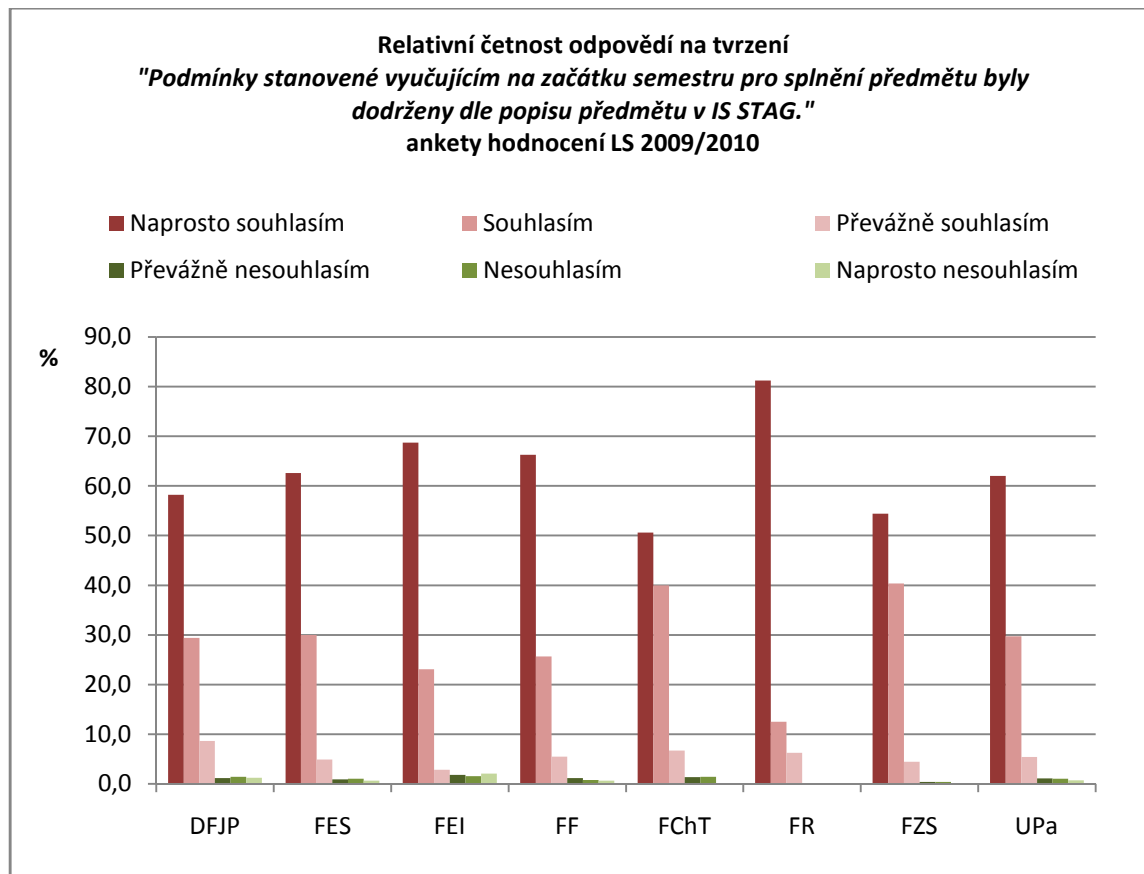

Počet odpovědí na tvrzení:

Podmínky stanovené vyučujícím na začátku semestru pro splnění předmětu byly dodrženy dle popisu předmětu v IS STAG.

Fakulta	Naprostou souhlasím	Souhlasím	Převážně souhlasím	Převážně nesouhlasím	Nesouhlasím	Naprostou nesouhlasím	Celkem
DFJP	202	102	30	4	5	4	347
FES	604	289	47	9	10	6	965
FEI	268	90	11	7	6	8	390
FF	751	291	62	13	9	7	1133
FChT	219	173	29	6	6	0	433
FR	13	2	1	0	0	0	16
FZS	147	109	12	1	1	0	270
UPa	2204	1056	192	40	37	25	3554

Relativní četnost odpovědí v %

Fakulta	Naprostou souhlasím	Souhlasím	Převážně souhlasím	Převážně nesouhlasím	Nesouhlasím	Naprostou nesouhlasím	Celkem
DFJP	58,2	29,4	8,6	1,2	1,4	1,2	100,0
FES	62,6	29,9	4,9	0,9	1,0	0,6	100,0
FEI	68,7	23,1	2,8	1,8	1,5	2,1	100,0
FF	66,3	25,7	5,5	1,1	0,8	0,6	100,0
FChT	50,6	40,0	6,7	1,4	1,4	0,0	100,0
FR	81,3	12,5	6,3	0,0	0,0	0,0	100,0
FZS	54,4	40,4	4,4	0,4	0,4	0,0	100,0
UPa	62,0	29,7	5,4	1,1	1,0	0,7	100,0