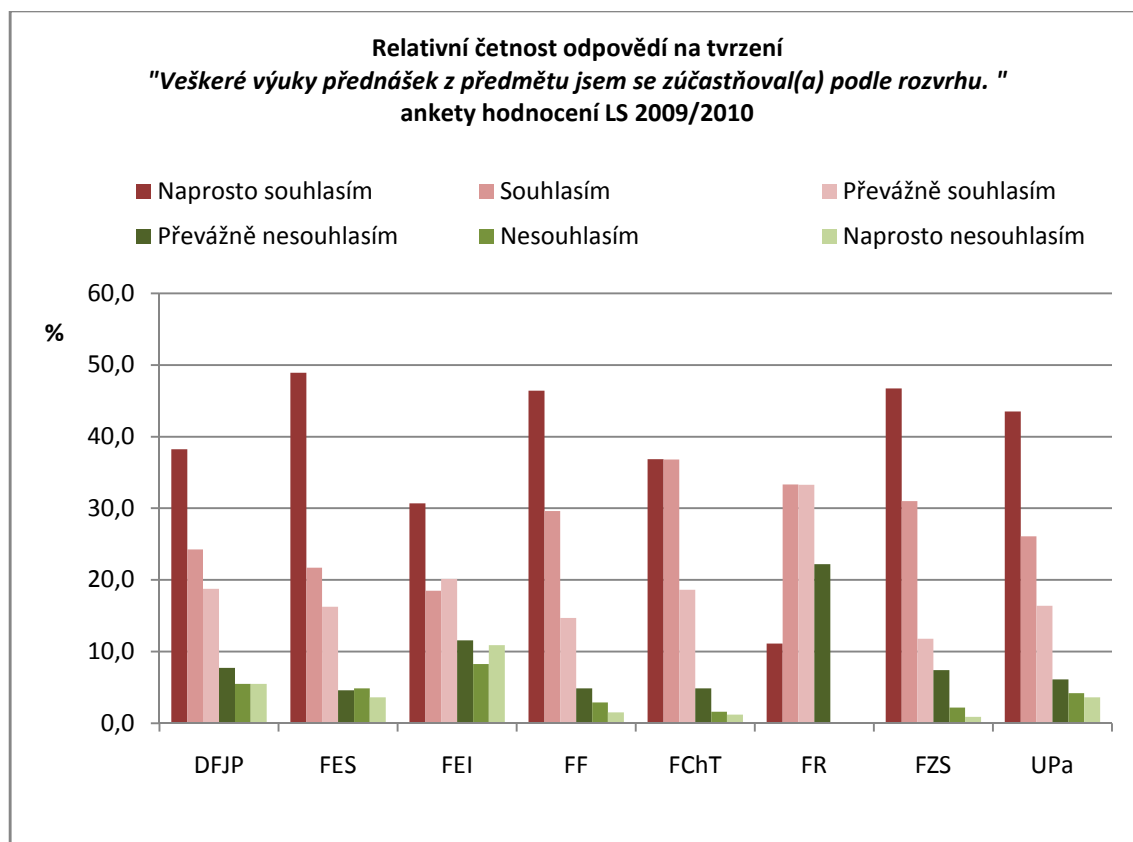

Počet odpovědí na tvrzení:

Veškeré výuky přednášek z předmětu jsem se zúčastňoval(a) podle rozvrhu.

Fakulta	Naprosto souhlasím	Souhlasím	Převážně souhlasím	Převážně nesouhlasím	Nesouhlasím	Naprosto nesouhlasím	Celkem
DFJP	104	66	51	21	15	15	272
FES	403	179	134	38	40	30	824
FEI	93	56	61	35	25	33	303
FF	335	214	106	35	21	11	722
FChT	91	91	46	12	4	3	247
FR	1	3	3	2	0	0	9
FZS	107	71	27	17	5	2	229
UPa	1134	680	428	160	110	94	2606

Relativní četnost odpovědí v %

Fakulta	Naprosto souhlasím	Souhlasím	Převážně souhlasím	Převážně nesouhlasím	Nesouhlasím	Naprosto nesouhlasím	Celkem
DFJP	38,2	24,3	18,8	7,7	5,5	5,5	100,0
FES	48,9	21,7	16,3	4,6	4,9	3,6	100,0
FEI	30,7	18,5	20,1	11,6	8,3	10,9	100,0
FF	46,4	29,6	14,7	4,8	2,9	1,5	100,0
FChT	36,8	36,8	18,6	4,9	1,6	1,2	100,0
FR	11,1	33,3	33,3	22,2	0,0	0,0	100,0
FZS	46,7	31,0	11,8	7,4	2,2	0,9	100,0
UPa	43,5	26,1	16,4	6,1	4,2	3,6	100,0