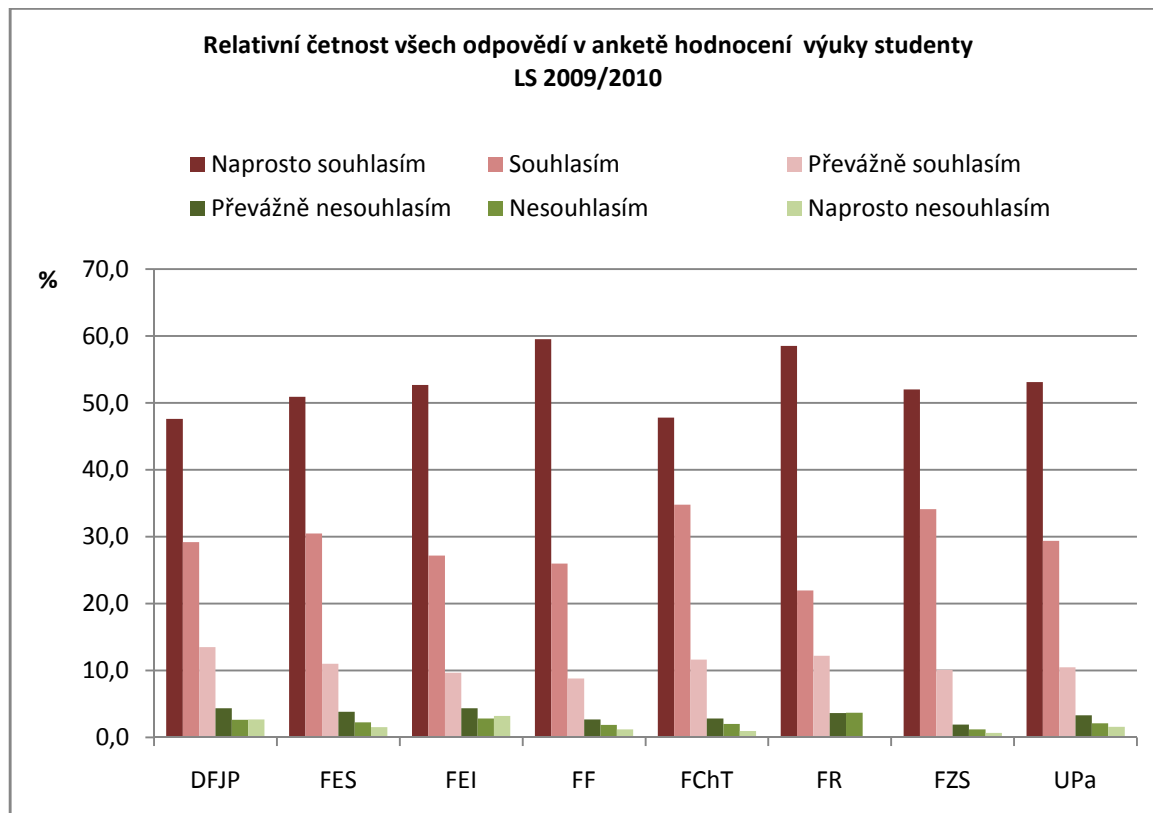

**Globální statistika odpovědí ankety hodnocení výuky studenty
LS 2009/2010**

Celkový počet odpovědí							
Fakulta	Naprosto souhlasím	Souhlasím	Převážně souhlasím	Převážně nesouhlasím	Nesouhlasím	Naprosto nesouhlasím	Celkem
DFJP	1076	663	305	98	60	61	2263
FES	3181	1907	688	239	143	96	6254
FEi	1441	743	264	119	77	88	2732
FF	3926	1719	584	177	123	80	6609
FChT	1220	888	297	72	51	24	2552
FR	48	18	10	3	3	0	82
FZS	989	647	192	36	23	13	1902
UPa	11881	6585	2340	744	480	362	22394

Relativní četnost odpovědí v %							
Fakulta	Naprosto souhlasím	Souhlasím	Převážně souhlasím	Převážně nesouhlasím	Nesouhlasím	Naprosto nesouhlasím	Celkem
DFJP	47,6	29,2	13,5	4,3	2,7	2,7	100,0
FES	50,9	30,5	11,0	3,8	2,3	1,5	100,0
FEI	52,7	27,2	9,7	4,4	2,8	3,2	100,0
FF	59,5	26,0	8,8	2,7	1,9	1,2	100,0
FChT	47,8	34,8	11,6	2,8	2,0	0,9	100,0
FR	58,5	22,0	12,2	3,7	3,7	0,0	100,0
FZS	52,0	34,1	10,1	1,9	1,2	0,7	100,0
UPa	53,1	29,4	10,5	3,3	2,1	1,6	100,0