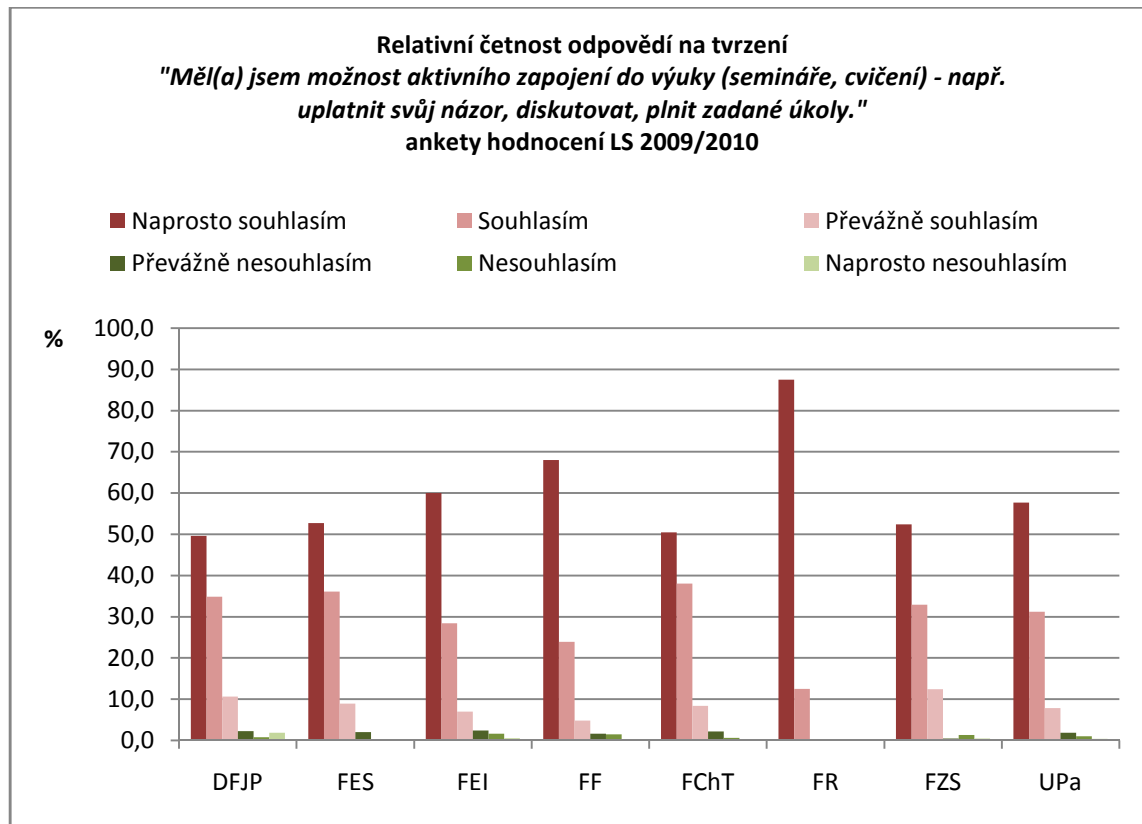

Počet odpovědí na tvrzení:

Měl(a) jsem možnost aktivního zapojení do výuky (semináře, cvičení) - např. uplatnit svůj názor, diskutovat, plnit zadané úkoly.

Fakulta	Naprostou souhlasím	Souhlasím	Převážně souhlasím	Převážně nesouhlasím	Nesouhlasím	Naprostou nesouhlasím	Celkem
DFJP	131	92	28	6	2	5	264
FES	337	231	57	13	2	0	640
FEI	224	106	26	9	6	2	373
FF	512	180	36	12	11	2	753
FChT	162	122	27	7	2	1	321
FR	7	1	0	0	0	0	8
FZS	118	74	28	1	3	1	225
UPa	1491	806	202	48	26	11	2584

Relativní četnost odpovědí v %

Fakulta	Naprostou souhlasím	Souhlasím	Převážně souhlasím	Převážně nesouhlasím	Nesouhlasím	Naprostou nesouhlasím	Celkem
DFJP	49,6	34,8	10,6	2,3	0,8	1,9	100,0
FES	52,7	36,1	8,9	2,0	0,3	0,0	100,0
FEI	60,1	28,4	7,0	2,4	1,6	0,5	100,0
FF	68,0	23,9	4,8	1,6	1,5	0,3	100,0
FChT	50,5	38,0	8,4	2,2	0,6	0,3	100,0
FR	87,5	12,5	0,0	0,0	0,0	0,0	100,0
FZS	52,4	32,9	12,4	0,4	1,3	0,4	100,0
UPa	57,7	31,2	7,8	1,9	1,0	0,4	100,0