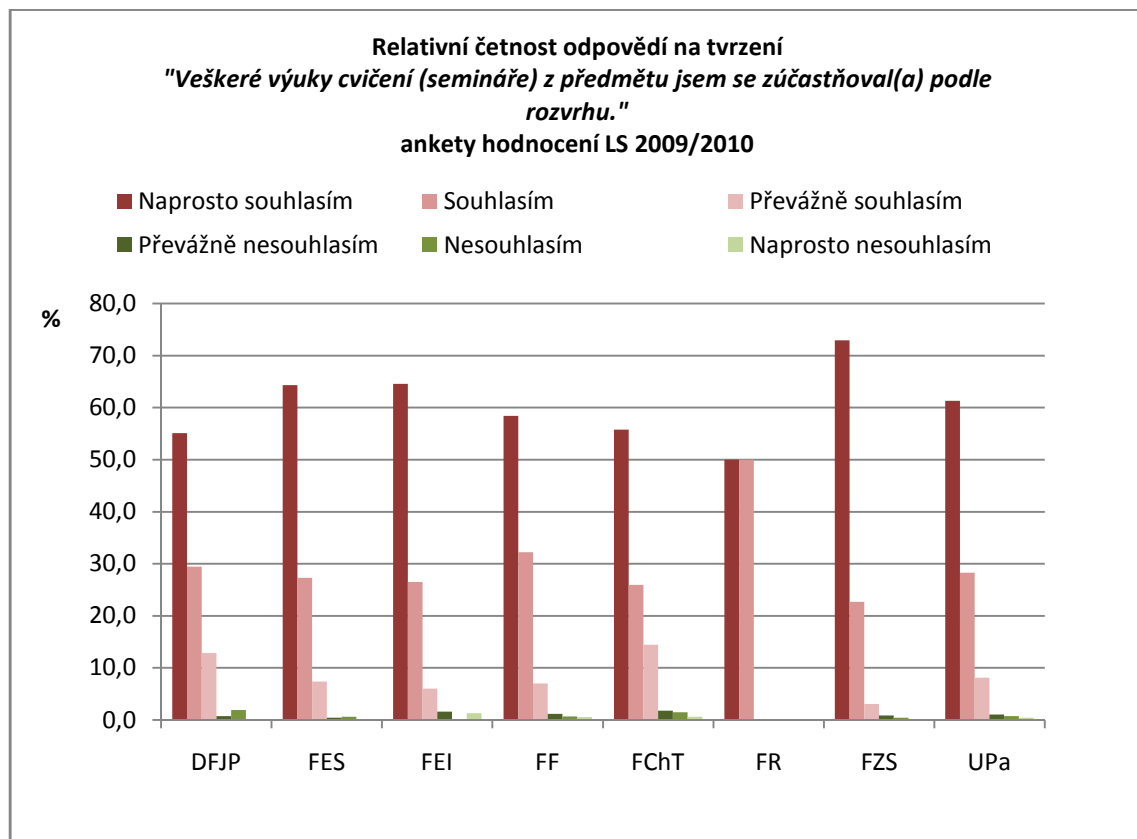

Statistika odpovědí dle jednotlivých tvrzení

Počet odpovědí na tvrzení:							
<i>Veškeré výuky cvičení (semináře) z předmětu jsem se zúčastňoval(a) podle rozvrhu.</i>							
Fakulta	Naprosto souhlasím	Souhlasím	Převážně souhlasím	Převážně nesouhlasím	Nesouhlasím	Naprosto nesouhlasím	Celkem
DFJP	146	78	34	2	5	0	265
FES	426	181	49	3	4	0	663
FEI	246	101	23	6	0	5	381
FF	442	244	53	9	5	4	757
FChT	189	88	49	6	5	2	339
FR	4	4	0	0	0	0	8
FZS	167	52	7	2	1	0	229
UPa	1620	748	215	28	20	11	2642

Relativní četnost odpovědí v %							
Fakulta	Naprosto souhlasím	Souhlasím	Převážně souhlasím	Převážně nesouhlasím	Nesouhlasím	Naprosto nesouhlasím	Celkem
DFJP	55,1	29,4	12,8	0,8	1,9	0,0	100,0
FES	64,3	27,3	7,4	0,5	0,6	0,0	100,0
FEI	64,6	26,5	6,0	1,6	0,0	1,3	100,0
FF	58,4	32,2	7,0	1,2	0,7	0,5	100,0
FChT	55,8	26,0	14,5	1,8	1,5	0,6	100,0
FR	50,0	50,0	0,0	0,0	0,0	0,0	100,0
FZS	72,9	22,7	3,1	0,9	0,4	0,0	100,0
UPa	61,3	28,3	8,1	1,1	0,8	0,4	100,0