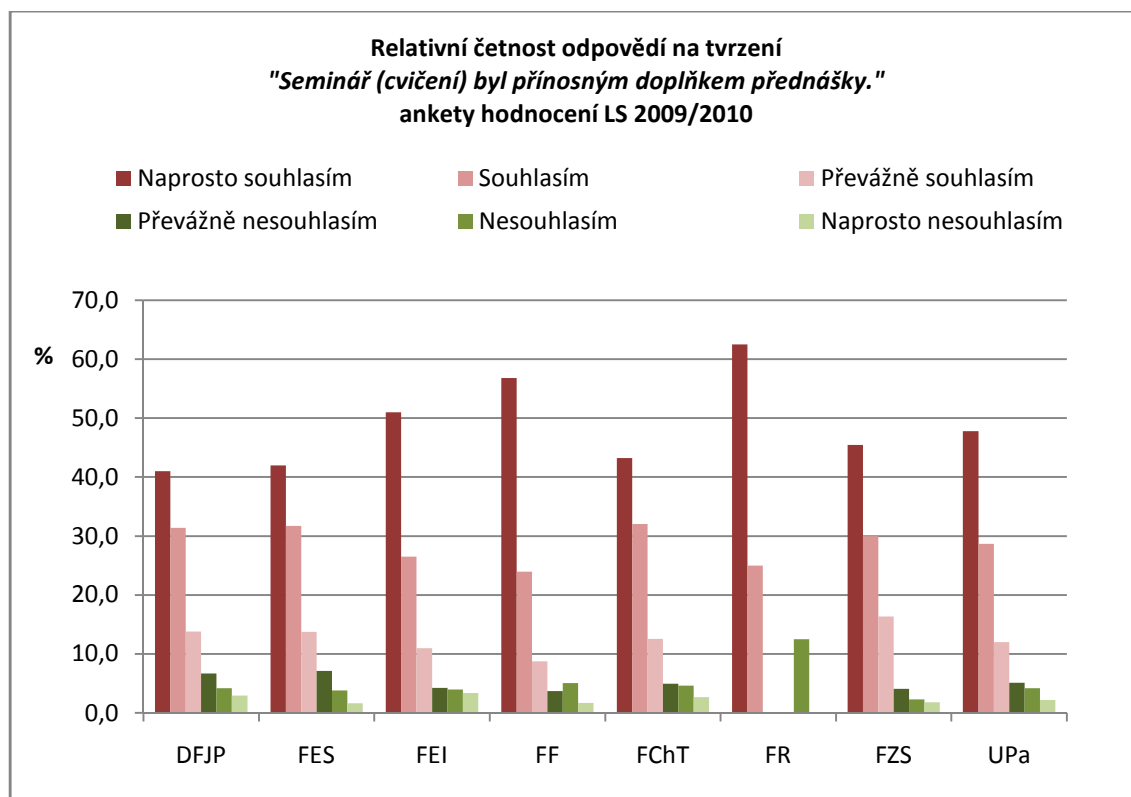

Počet odpovědí na tvrzení:

Seminář (cvičení) byl přínosným doplňkem přednášky.

Fakulta	Naprosto souhlasím	Souhlasím	Převážně souhlasím	Převážně nesouhlasím	Nesouhlasím	Naprosto nesouhlasím	Celkem
DFJP	98	75	33	16	10	7	239
FES	254	192	83	43	23	10	605
FEI	181	94	39	15	14	12	355
FF	370	156	57	24	33	11	651
FChT	131	97	38	15	14	8	303
FR	5	2	0	0	1	0	8
FZS	100	66	36	9	5	4	220
UPa	1139	682	286	122	100	52	2381

Relativní četnost odpovědí v %

Fakulta	Naprosto souhlasím	Souhlasím	Převážně souhlasím	Převážně nesouhlasím	Nesouhlasím	Naprosto nesouhlasím	Celkem
DFJP	41,0	31,4	13,8	6,7	4,2	2,9	100,0
FES	42,0	31,7	13,7	7,1	3,8	1,7	100,0
FEI	51,0	26,5	11,0	4,2	3,9	3,4	100,0
FF	56,8	24,0	8,8	3,7	5,1	1,7	100,0
FChT	43,2	32,0	12,5	5,0	4,6	2,6	100,0
FR	62,5	25,0	0,0	0,0	12,5	0,0	100,0
FZS	45,5	30,0	16,4	4,1	2,3	1,8	100,0
UPa	47,8	28,7	12,0	5,1	4,2	2,2	100,0