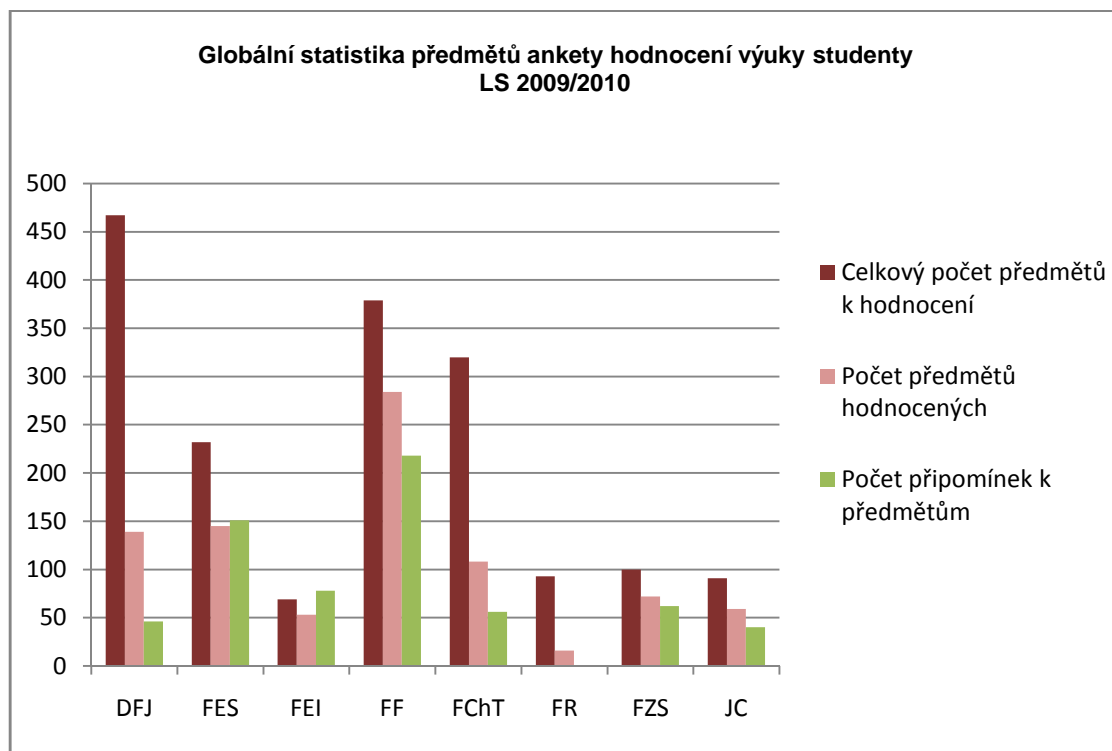

Globální statistika předmětů ankety hodnocení výuky studenty

LS 2009/2010

Fakulta	Celkový počet předmětů k hodnocení	Počet předmětů hodnocených	Počet připomínek k předmětům
DFJP	467	139	46
FES	232	145	151
FEI	69	53	78
FF	379	284	218
FChT	320	108	56
FR	93	16	0
FZS	100	72	62
JC	91	59	40
UPa	1751	876	651