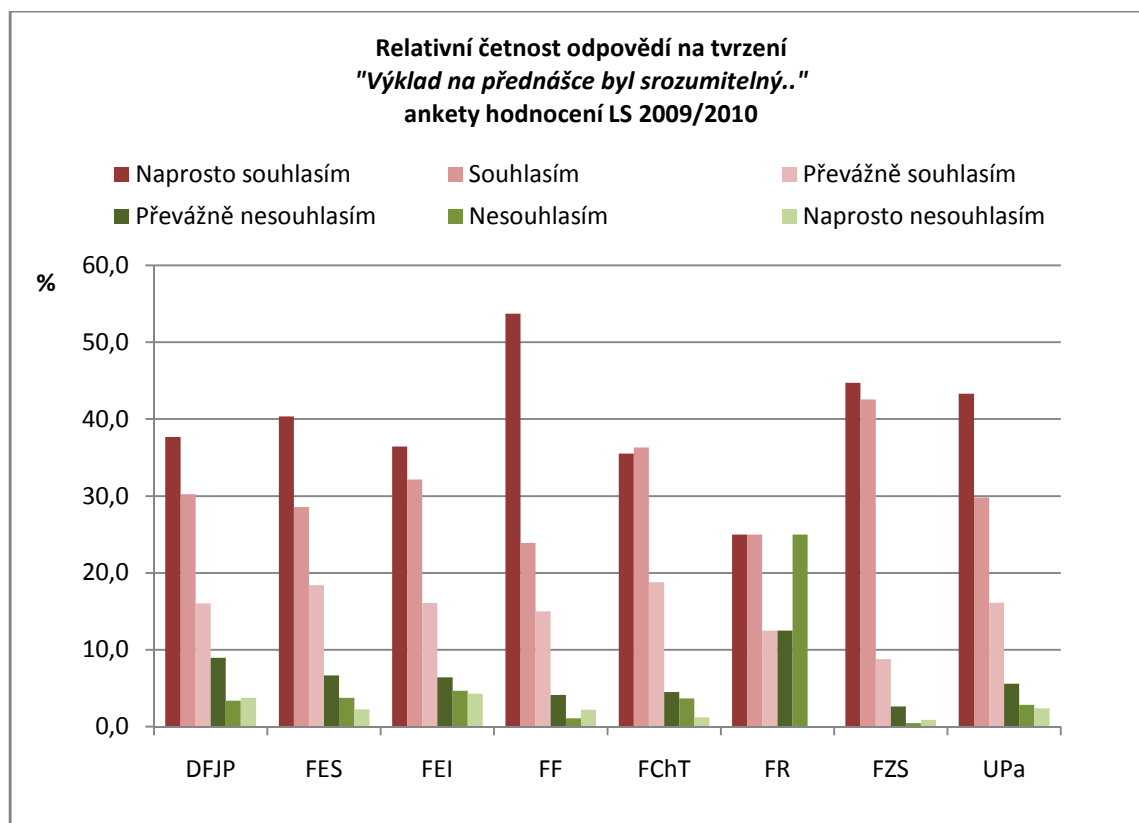

Počet odpovědí na tvrzení:

Výklad na přednášce byl srozumitelný.

Fakulta	Naprosto souhlasím	Souhlasím	Převážně souhlasím	Převážně nesouhlasím	Nesouhlasím	Naprosto nesouhlasím	Celkem
DFJP	101	81	43	24	9	10	268
FES	322	228	147	53	30	18	798
FEI	102	90	45	18	13	12	280
FF	391	174	109	30	8	16	728
FChT	87	89	46	11	9	3	245
FR	2	2	1	1	2	0	8
FZS	102	97	20	6	1	2	228
UPa	1107	761	411	143	72	61	2555

Relativní četnost odpovědí v %

Fakulta	Naprosto souhlasím	Souhlasím	Převážně souhlasím	Převážně nesouhlasím	Nesouhlasím	Naprosto nesouhlasím	Celkem
DFJP	37,7	30,2	16,0	9,0	3,4	3,7	100,0
FES	40,4	28,6	18,4	6,6	3,8	2,3	100,0
FEI	36,4	32,1	16,1	6,4	4,6	4,3	100,0
FF	53,7	23,9	15,0	4,1	1,1	2,2	100,0
FChT	35,5	36,3	18,8	4,5	3,7	1,2	100,0
FR	25,0	25,0	12,5	12,5	25,0	0,0	100,0
FZS	44,7	42,5	8,8	2,6	0,4	0,9	100,0
UPa	43,3	29,8	16,1	5,6	2,8	2,4	100,0