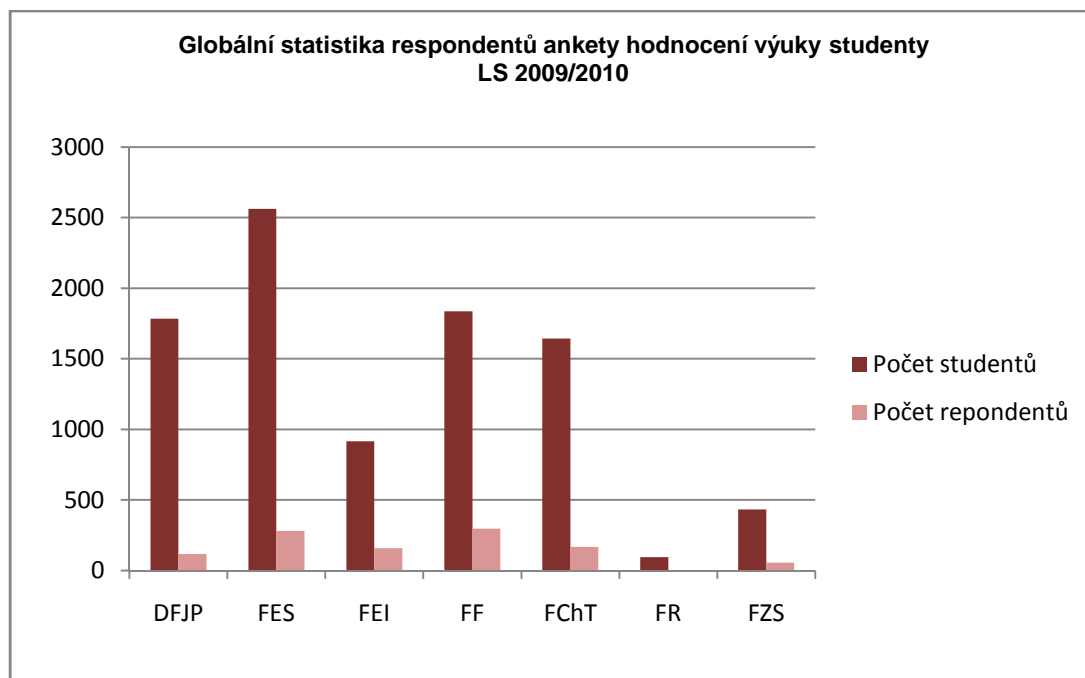

Globální statistika respondentů anket hodnocení výuky studenty

LS 2009/2010

Fakulta	Počet studentů	Počet respondentů	%
DFJP	1784	117	6,6
FES	2563	281	11,0
FEI	917	158	17,2
FF	1837	297	16,2
FChT	1645	166	10,1
FR	95	1	1,1
FZS	432	55	12,7
UPa	9273	1075	11,6