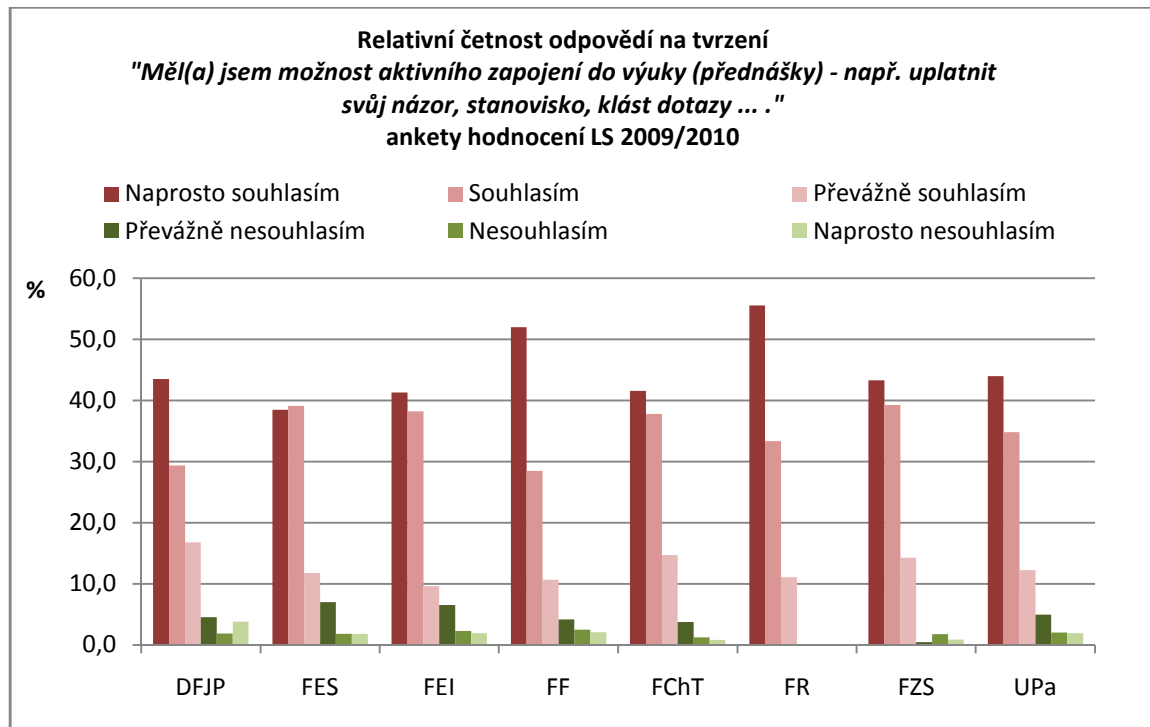

Počet odpovědí na tvrzení:

Měl(a) jsem možnost aktivního zapojení do výuky (přednášky) - např. uplatnit svůj názor, stanovisko, klást dotazy ...

Fakulta	Naprosto souhlasím	Souhlasím	Převážně souhlasím	Převážně nesouhlasím	Nesouhlasím	Naprosto nesouhlasím	Celkem
DFJP	114	77	44	12	5	10	262
FES	297	302	91	54	14	14	772
FEI	107	99	25	17	6	5	259
FF	371	203	76	30	18	15	713
FChT	99	90	35	9	3	2	238
FR	5	3	1	0	0	0	9
FZS	97	88	32	1	4	2	224
UPa	1090	862	304	123	50	48	2477

Relativní četnost odpovědí v %

Fakulta	Naprosto souhlasím	Souhlasím	Převážně souhlasím	Převážně nesouhlasím	Nesouhlasím	Naprosto nesouhlasím	Celkem
DFJP	43,5	29,4	16,8	4,6	1,9	3,8	100,0
FES	38,5	39,1	11,8	7,0	1,8	1,8	100,0
FEI	41,3	38,2	9,7	6,6	2,3	1,9	100,0
FF	52,0	28,5	10,7	4,2	2,5	2,1	100,0
FChT	41,6	37,8	14,7	3,8	1,3	0,8	100,0
FR	55,6	33,3	11,1	0,0	0,0	0,0	100,0
FZS	43,3	39,3	14,3	0,4	1,8	0,9	100,0
UPa	44,0	34,8	12,3	5,0	2,0	1,9	100,0