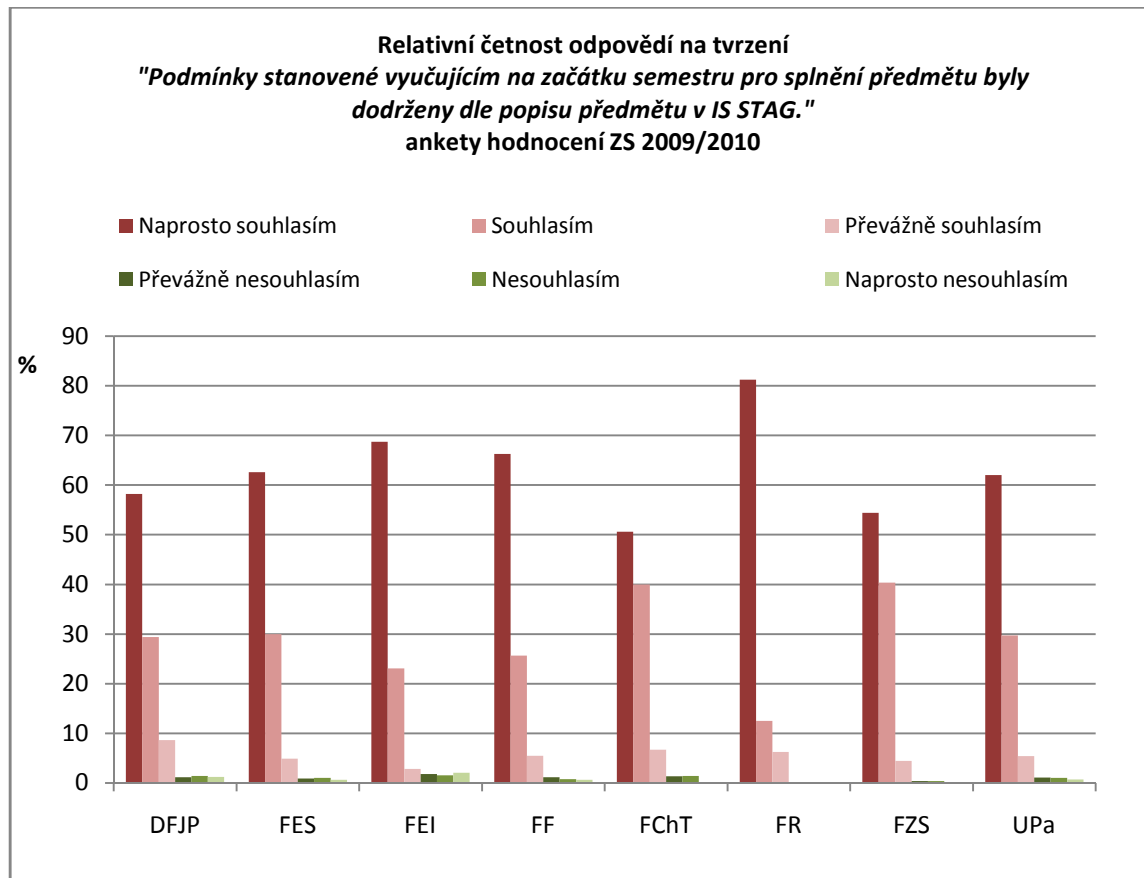

Počet odpovědí na tvrzení:

Podmínky stanovené vyučujícím na začátku semestru pro splnění předmětu byly dodrženy dle popisu předmětu v IS STAG.

Fakulta	Naprostou souhlasím	Souhlasím	Převážně souhlasím	Převážně nesouhlasím	Nesouhlasím	Naprostou nesouhlasím	Celkem
DFJP	136	35	7	2	2	1	183
FES	314	150	42	7	1	5	519
FEI	195	76	25	9	1	5	311
FF	508	243	58	24	22	13	868
FChT	87	90	12	4	0	0	193
FR	0	4	0	0	1	0	5
FZS	148	60	4	2	3	8	225
UPa	1388	658	148	48	30	32	2304

Relativní četnost odpovědí v %

Fakulta	Naprostou souhlasím	Souhlasím	Převážně souhlasím	Převážně nesouhlasím	Nesouhlasím	Naprostou nesouhlasím	Celkem
DFJP	74,3	19,1	3,8	1,1	1,1	0,5	100,0
FES	60,5	28,9	8,1	1,3	0,2	1,0	100,0
FEI	62,7	24,4	8,0	2,9	0,3	1,6	100,0
FF	58,5	28,0	6,7	2,8	2,5	1,5	100,0
FChT	45,1	46,6	6,2	2,1	0,0	0,0	100,0
FR	0,0	80,0	0,0	0,0	20,0	0,0	100,0
FZS	65,8	26,7	1,8	0,9	1,3	3,6	100,0
UPa	60,2	28,6	6,4	2,1	1,3	1,4	100,0