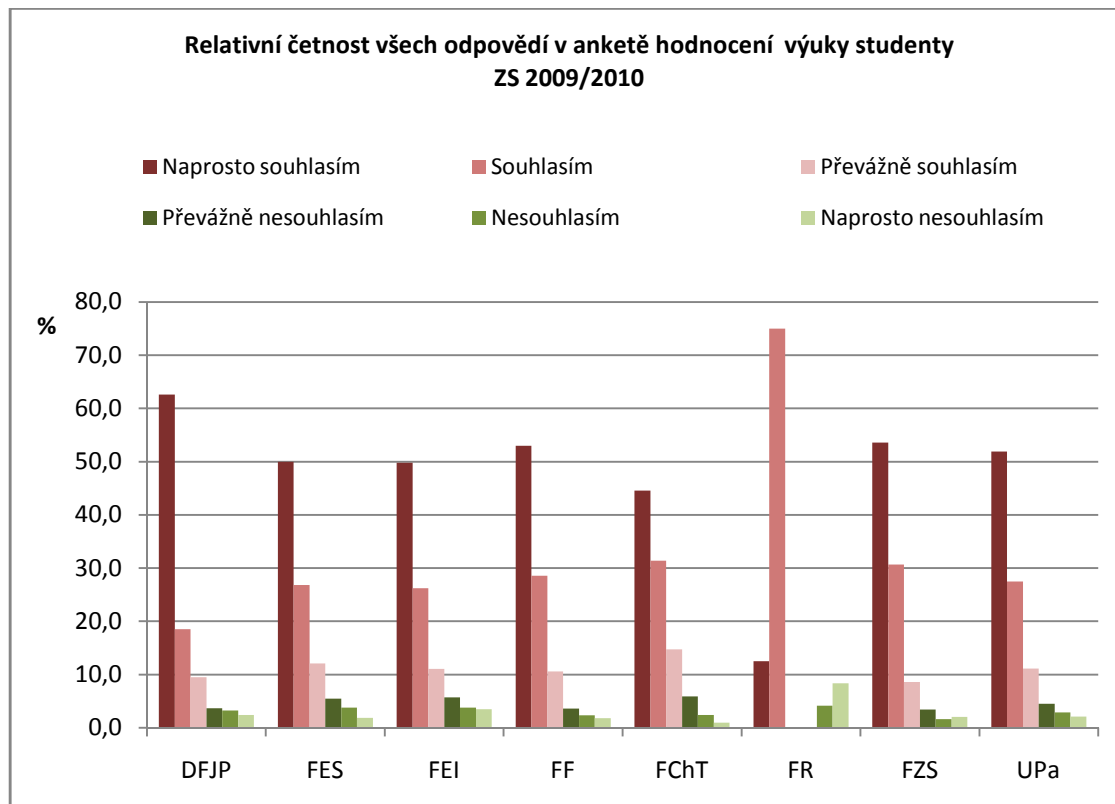

**Globální statistika odpovědí ankety hodnocení výuky studenty
ZS 2009/2010**

Celkový počet odpovědí							
Fakulta	Naprostou souhlasím	Souhlasím	Převážně souhlasím	Převážně nesouhlasím	Nesouhlasím	Naprostou nesouhlasím	Celkem
DFJP	798	236	121	47	41	31	1274
FES	1796	964	436	197	136	66	3595
FEI	1137	601	253	130	86	80	2287
FF	2720	1473	543	185	120	94	5135
FChT	523	368	173	69	28	11	1172
FR	3	18	0	0	1	2	24
FZS	861	494	138	55	26	33	1607
UPa	7838	4154	1664	683	438	317	15094

Relativní četnost odpovědí v %							
Fakulta	Naprostou souhlasím	Souhlasím	Převážně souhlasím	Převážně nesouhlasím	Nesouhlasím	Naprostou nesouhlasím	Celkem
DFJP	62,6	18,5	9,5	3,7	3,2	2,4	100,0
FES	50,0	26,8	12,1	5,5	3,8	1,8	100,0
FEI	49,8	26,2	11,1	5,7	3,8	3,5	100,0
FF	53,0	28,6	10,6	3,6	2,3	1,8	100,0
FChT	44,6	31,4	14,8	5,9	2,4	0,9	100,0
FR	12,5	75,0	0,0	0,0	4,2	8,3	100,0
FZS	53,6	30,7	8,6	3,4	1,6	2,1	100,0
UPa	51,9	27,5	11,1	4,5	2,9	2,1	100,0