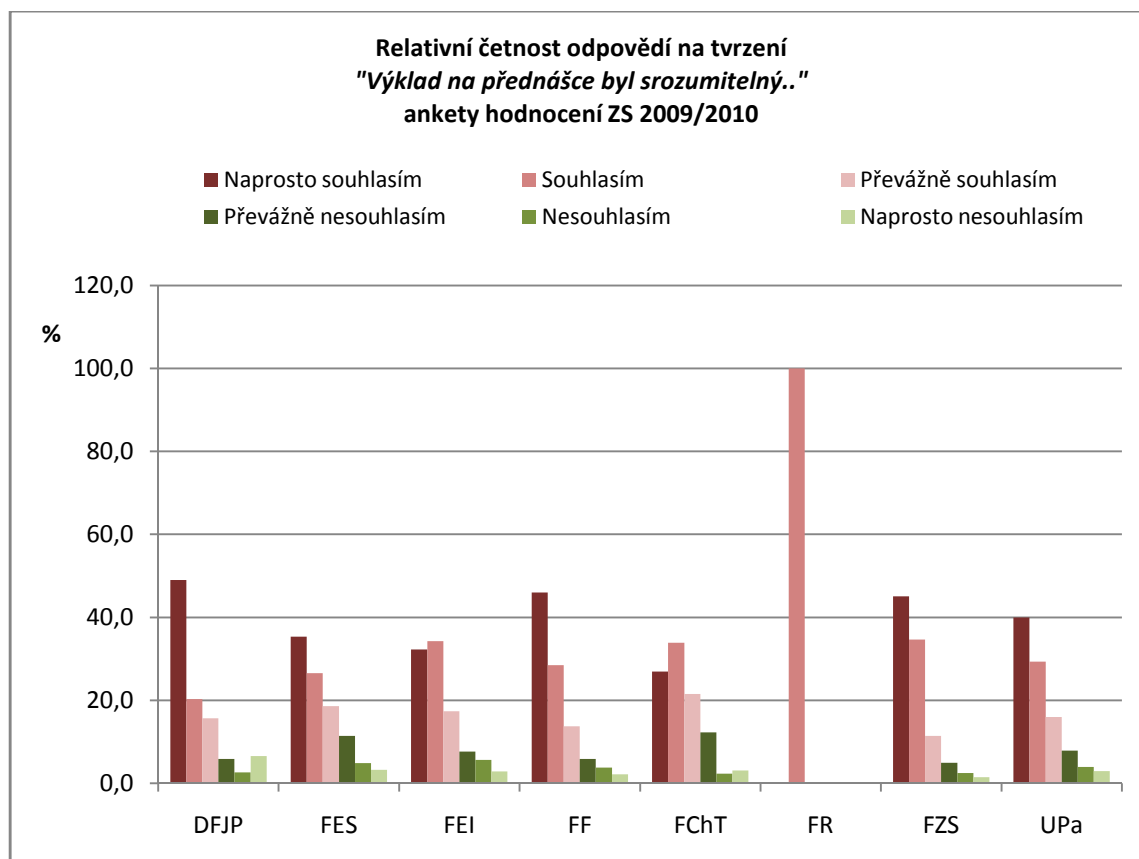

Počet odpovědí na tvrzení:

Výklad na přednášce byl srozumitelný.

Fakulta	Naprostou souhlasím	Souhlasím	Převážně souhlasím	Převážně nesouhlasím	Nesouhlasím	Naprostou nesouhlasím	Celkem
DFJP	75	31	24	9	4	10	153
FES	152	114	80	49	21	14	430
FEI	80	85	43	19	14	7	248
FF	257	159	77	33	21	12	559
FChT	35	44	28	16	3	4	130
FR	0	3	0	0	0	0	3
FZS	91	70	23	10	5	3	202
UPa	690	506	275	136	68	50	1725

Relativní četnost odpovědí v %

Fakulta	Naprostou souhlasím	Souhlasím	Převážně souhlasím	Převážně nesouhlasím	Nesouhlasím	Naprostou nesouhlasím	Celkem
DFJP	49,0	20,3	15,7	5,9	2,6	6,5	100,0
FES	35,3	26,5	18,6	11,4	4,9	3,3	100,0
FEI	32,3	34,3	17,3	7,7	5,6	2,8	100,0
FF	46,0	28,4	13,8	5,9	3,8	2,1	100,0
FChT	26,9	33,8	21,5	12,3	2,3	3,1	100,0
FR	0,0	100,0	0,0	0,0	0,0	0,0	100,0
FZS	45,0	34,7	11,4	5,0	2,5	1,5	100,0
UPa	40,0	29,3	15,9	7,9	3,9	2,9	100,0