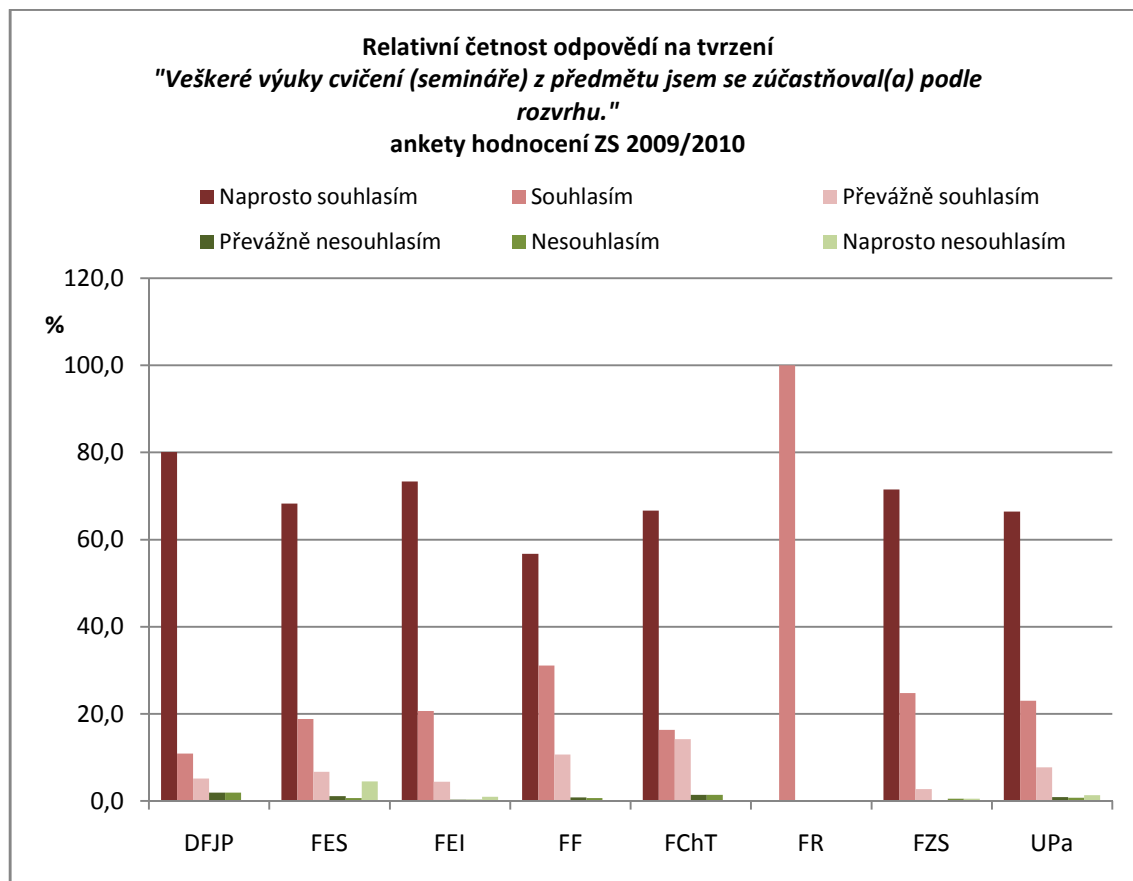

Statistika odpovědí dle jednotlivých tvrzení

Počet odpovědí na tvrzení:							
<i>Veškeré výuky cvičení (semináře) z předmětu jsem se zúčastňoval(a) podle rozvrhu.</i>							
Fakulta	Naprostou souhlasím	Souhlasím	Převážně souhlasím	Převážně nesouhlasím	Nesouhlasím	Naprostou nesouhlasím	Celkem
DFJP	125	17	8	3	3	0	156
FES	305	84	30	5	3	20	447
FEI	231	65	14	1	1	3	315
FF	356	195	67	5	4	1	628
FChT	94	23	20	2	2	0	141
FR	0	2	0	0	0	0	2
FZS	133	46	5	0	1	1	186
UPa	1244	432	144	16	14	25	1875

Relativní četnost odpovědí v %							
Fakulta	Naprostou souhlasím	Souhlasím	Převážně souhlasím	Převážně nesouhlasím	Nesouhlasím	Naprostou nesouhlasím	Celkem
DFJP	80,1	10,9	5,1	1,9	1,9	0,0	100,0
FES	68,2	18,8	6,7	1,1	0,7	4,5	100,0
FEI	73,3	20,6	4,4	0,3	0,3	1,0	100,0
FF	56,7	31,1	10,7	0,8	0,6	0,2	100,0
FChT	66,7	16,3	14,2	1,4	1,4	0,0	100,0
FR	0,0	100,0	0,0	0,0	0,0	0,0	100,0
FZS	71,5	24,7	2,7	0,0	0,5	0,5	100,0
UPa	66,4	23,0	7,7	0,9	0,7	1,3	100,0