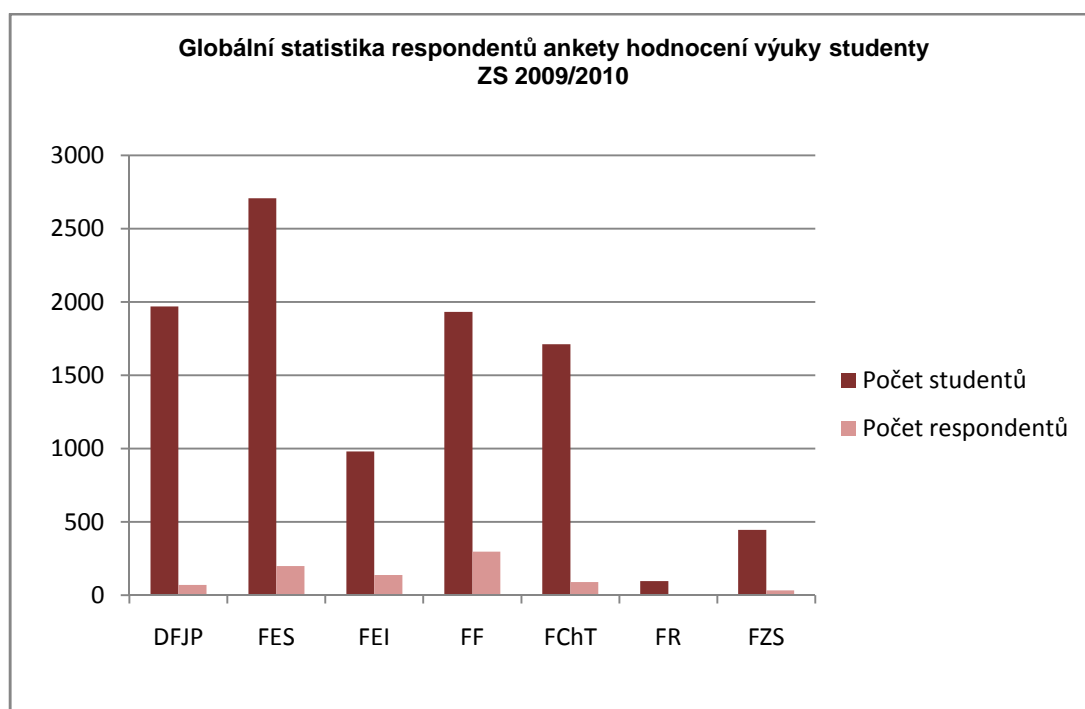

Statistika odpovědí dle jednotlivých tvrzení

Počet odpovědí na tvrzení:							
<i>Veškeré výuky cvičení (semináře) z předmětu jsem se zúčastňoval(a) podle rozvrhu.</i>							
Fakulta	Naprostou souhlasím	Souhlasím	Převážně souhlasím	Převážně nesouhlasím	Nesouhlasím	Naprostou nesouhlasím	Celkem
DFJP	125	17	8	3	3	0	156
FES	305	84	30	5	3	20	447
FEI	231	65	14	1	1	3	315
FF	356	195	67	5	4	1	628
FChT	94	23	20	2	2	0	141
FR	0	2	0	0	0	0	2
FZS	133	46	5	0	1	1	186
UPa	1244	432	144	16	14	25	1875