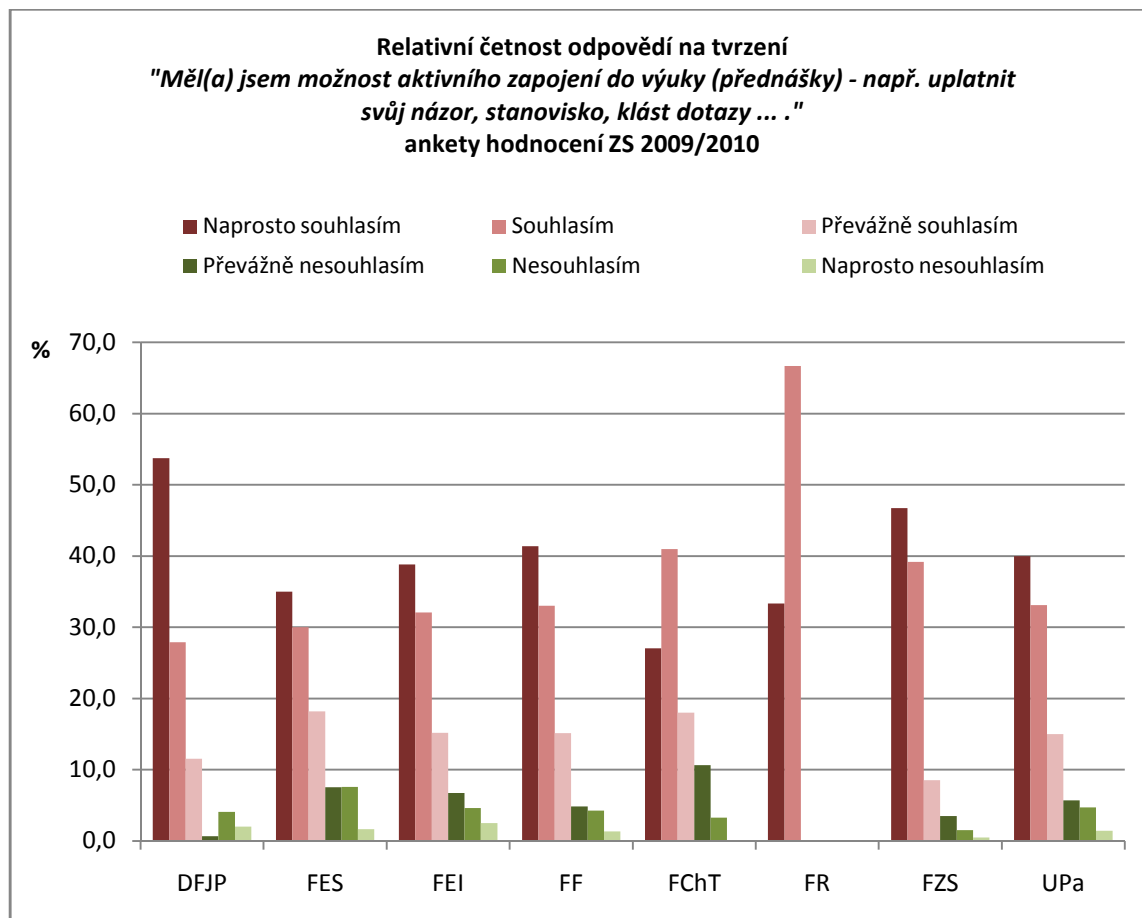

Počet odpovědí na tvrzení:

Měl(a) jsem možnost aktivního zapojení do výuky (přednášky) - např. uplatnit svůj názor, stanovisko, klást dotazy ...

Fakulta	Naprostou souhlasím	Souhlasím	Převážně souhlasím	Převážně nesouhlasím	Nesouhlasím	Naprostou nesouhlasím	Celkem
DFJP	79	41	17	1	6	3	147
FES	148	127	77	32	32	7	423
FEI	92	76	36	16	11	6	237
FF	213	170	78	25	22	7	515
FChT	33	50	22	13	4	0	122
FR	1	2	0	0	0	0	3
FZS	93	78	17	7	3	1	199
UPa	659	544	247	94	78	24	1646

Relativní četnost odpovědí v %

Fakulta	Naprostou souhlasím	Souhlasím	Převážně souhlasím	Převážně nesouhlasím	Nesouhlasím	Naprostou nesouhlasím	Celkem
DFJP	53,7	27,9	11,6	0,7	4,1	2,0	100,0
FES	35,0	30,0	18,2	7,6	7,6	1,7	100,0
FEI	38,8	32,1	15,2	6,8	4,6	2,5	100,0
FF	41,4	33,0	15,1	4,9	4,3	1,4	100,0
FChT	27,0	41,0	18,0	10,7	3,3	0,0	100,0
FR	33,3	66,7	0,0	0,0	0,0	0,0	100,0
FZS	46,7	39,2	8,5	3,5	1,5	0,5	100,0
UPa	40,0	33,1	15,0	5,7	4,7	1,5	100,0