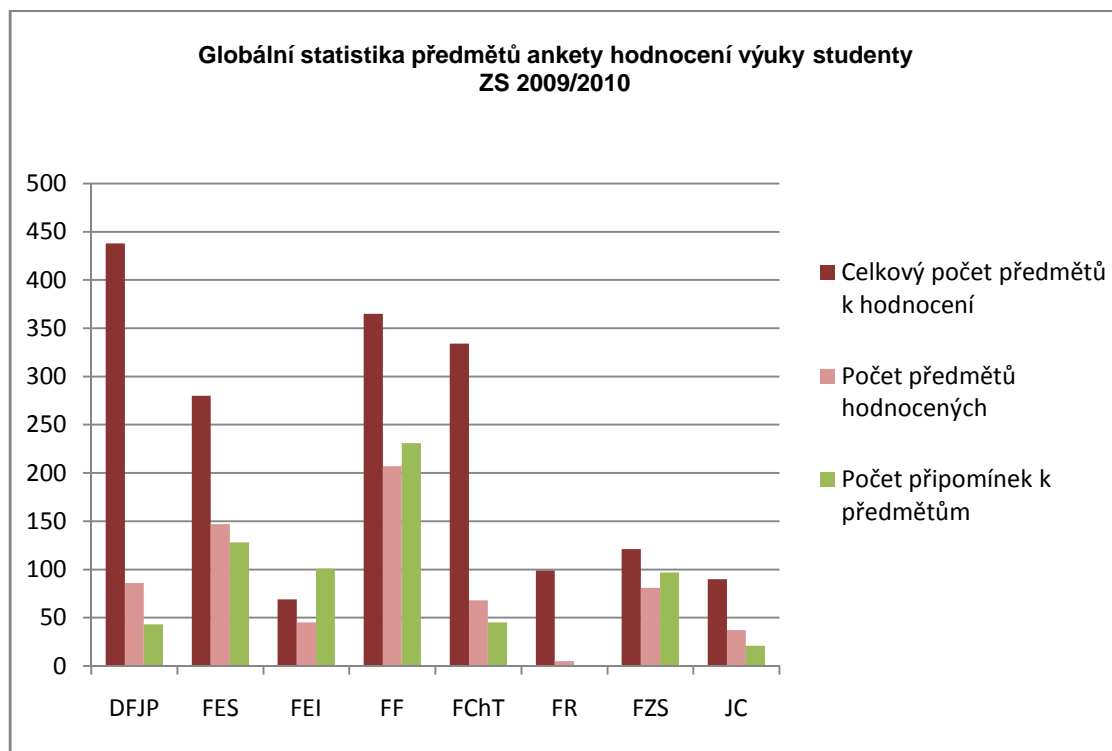

Globální statistika předmětů ankety hodnocení výuky studenty

ZS 2009/2010

Fakulta	Celkový počet předmětů k hodnocení	Počet předmětů hodnocených	Počet připomínek k předmětům
DFJP	438	86	43
FES	280	147	128
FEI	69	45	101
FF	365	207	231
FR	334	68	45
FChT	99	5	0
FZS	121	81	97
JC	90	37	21
UPa	1796	676	666