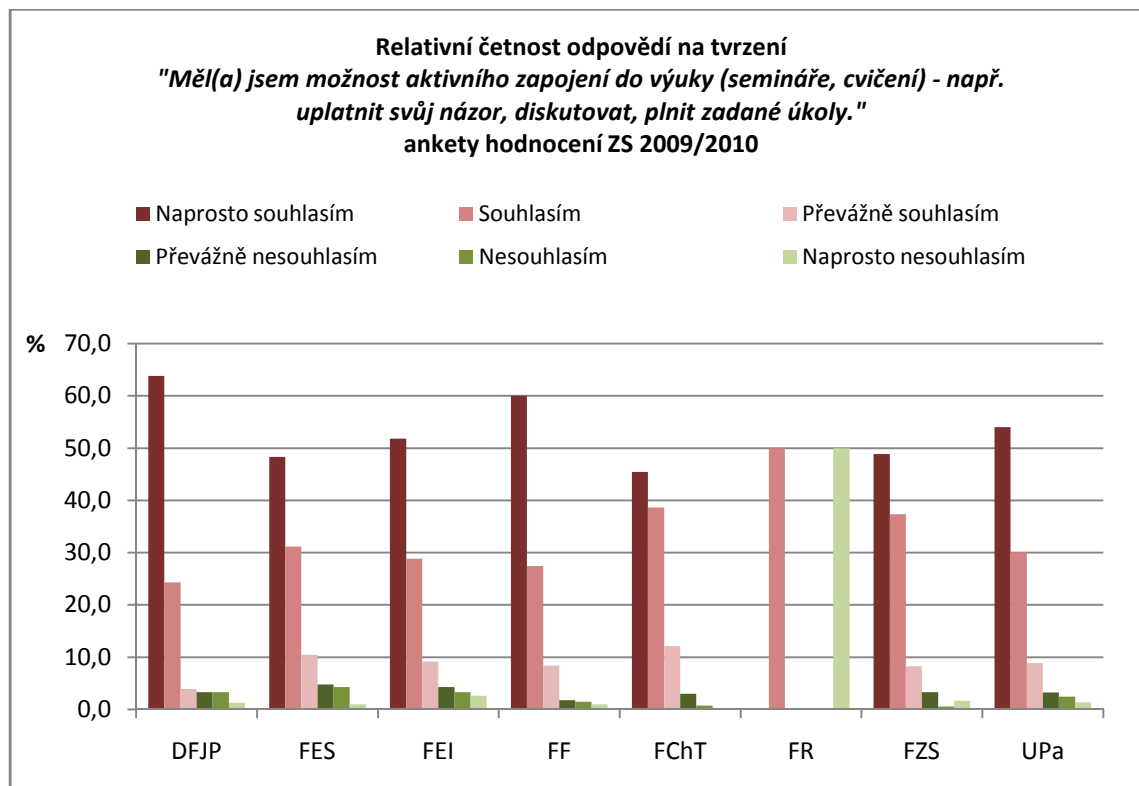

Počet odpovědí na tvrzení:

Měl(a) jsem možnost aktivního zapojení do výuky (semináře, cvičení) - např. uplatnit svůj názor, diskutovat, plnit zadané úkoly.

Fakulta	Naprostou souhlasím	Souhlasím	Převážně souhlasím	Převážně nesouhlasím	Nesouhlasím	Naprostou nesouhlasím	Celkem
DFJP	97	37	6	5	5	2	152
FES	203	131	44	20	18	4	420
FEI	158	88	28	13	10	8	305
FF	372	170	52	11	9	6	620
FChT	60	51	16	4	1	0	132
FR	0	1	0	0	0	1	2
FZS	89	68	15	6	1	3	182
UPa	979	546	161	59	44	24	1813

Relativní četnost odpovědí v %

Fakulta	Naprostou souhlasím	Souhlasím	Převážně souhlasím	Převážně nesouhlasím	Nesouhlasím	Naprostou nesouhlasím	Celkem
DFJP	63,8	24,3	3,9	3,3	3,3	1,3	100,0
FES	48,3	31,2	10,5	4,8	4,3	1,0	100,0
FEI	51,8	28,9	9,2	4,3	3,3	2,6	100,0
FF	60,0	27,4	8,4	1,8	1,5	1,0	100,0
FChT	45,5	38,6	12,1	3,0	0,8	0,0	100,0
FR	0,0	50,0	0,0	0,0	0,0	50,0	100,0
FZS	48,9	37,4	8,2	3,3	0,5	1,6	100,0
UPa	54,0	30,1	8,9	3,3	2,4	1,3	100,0