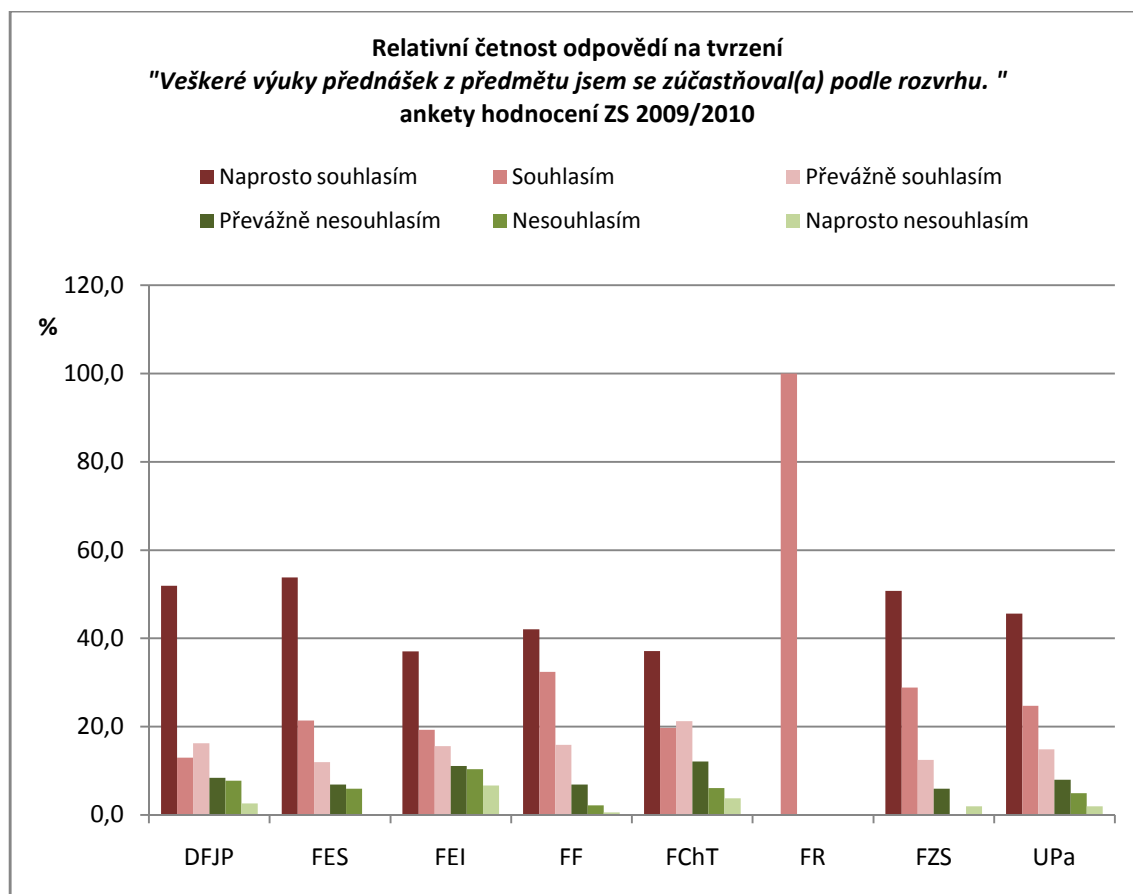

Počet odpovědí na tvrzení:

Veškeré výuky přednášek z předmětu jsem se zúčastňoval(a) podle rozvrhu.

Fakulta	Naprostou souhlasím	Souhlasím	Převážně souhlasím	Převážně nesouhlasím	Nesouhlasím	Naprostou nesouhlasím	Celkem
DFJP	80	20	25	13	12	4	154
FES	234	93	52	30	26	0	435
FEI	100	52	42	30	28	18	270
FF	231	178	87	38	12	3	549
FChT	49	26	28	16	8	5	132
FR	0	3	0	0	0	0	3
FZS	102	58	25	12	0	4	201
UPa	796	430	259	139	86	34	1744

Relativní četnost odpovědí v %

Fakulta	Naprostou souhlasím	Souhlasím	Převážně souhlasím	Převážně nesouhlasím	Nesouhlasím	Naprostou nesouhlasím	Celkem
DFJP	51,9	13,0	16,2	8,4	7,8	2,6	100,0
FES	53,8	21,4	12,0	6,9	6,0	0,0	100,0
FEI	37,0	19,3	15,6	11,1	10,4	6,7	100,0
FF	42,1	32,4	15,8	6,9	2,2	0,5	100,0
FChT	37,1	19,7	21,2	12,1	6,1	3,8	100,0
FR	0,0	100,0	0,0	0,0	0,0	0,0	100,0
FZS	50,7	28,9	12,4	6,0	0,0	2,0	100,0
UPa	45,6	24,7	14,9	8,0	4,9	1,9	100,0