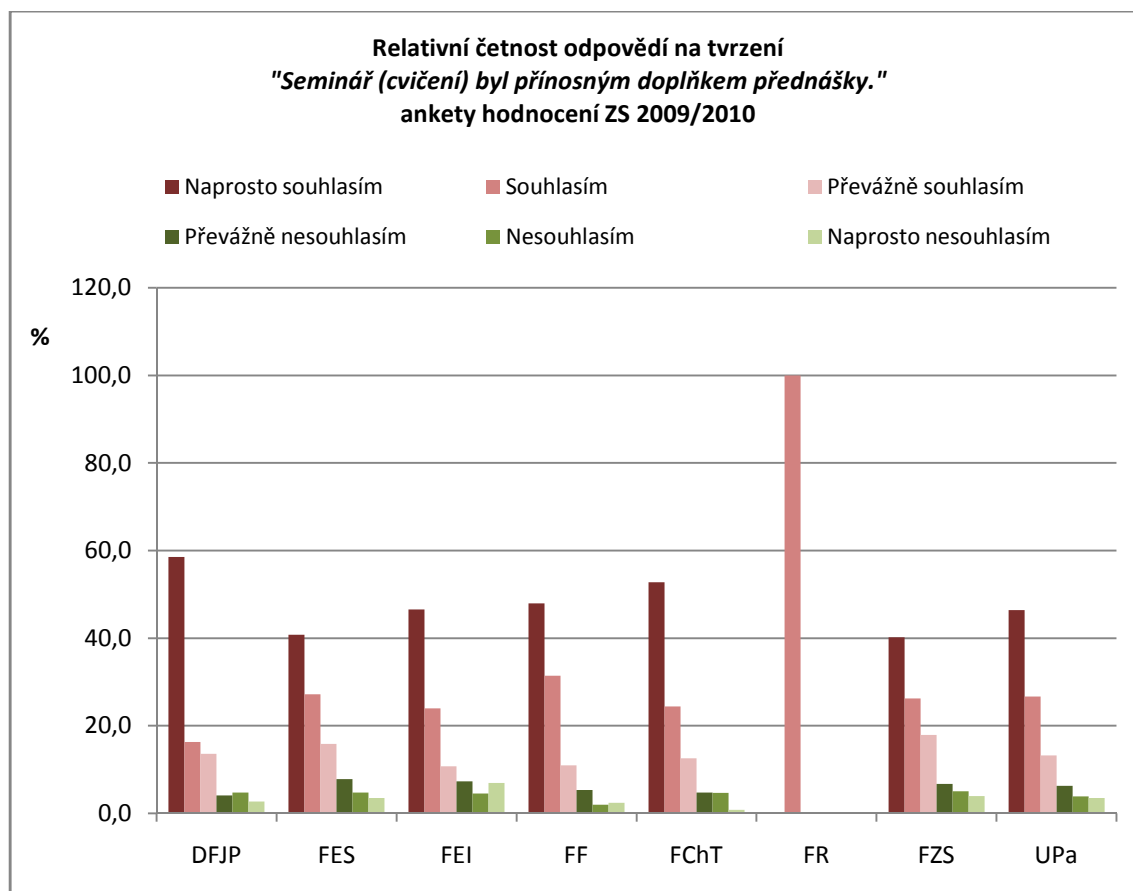

Počet odpovědí na tvrzení:

Seminář (cvičení) byl přínosným doplňkem přednášky.

Fakulta	Naprosto souhlasím	Souhlasím	Převážně souhlasím	Převážně nesouhlasím	Nesouhlasím	Naprosto nesouhlasím	Celkem
DFJP	86	24	20	6	7	4	147
FES	162	108	63	31	19	14	397
FEI	134	69	31	21	13	20	288
FF	241	158	55	27	10	12	503
FChT	67	31	16	6	6	1	127
FR	0	1	0	0	0	0	1
FZS	72	47	32	12	9	7	179
UPa	762	438	217	103	64	58	1642

Relativní četnost odpovědí v %

Fakulta	Naprosto souhlasím	Souhlasím	Převážně souhlasím	Převážně nesouhlasím	Nesouhlasím	Naprosto nesouhlasím	Celkem
DFJP	58,5	16,3	13,6	4,1	4,8	2,7	100,0
FES	40,8	27,2	15,9	7,8	4,8	3,5	100,0
FEI	46,5	24,0	10,8	7,3	4,5	6,9	100,0
FF	47,9	31,4	10,9	5,4	2,0	2,4	100,0
FChT	52,8	24,4	12,6	4,7	4,7	0,8	100,0
FR	0,0	100,0	0,0	0,0	0,0	0,0	100,0
FZS	40,2	26,3	17,9	6,7	5,0	3,9	100,0
UPa	46,4	26,7	13,2	6,3	3,9	3,5	100,0