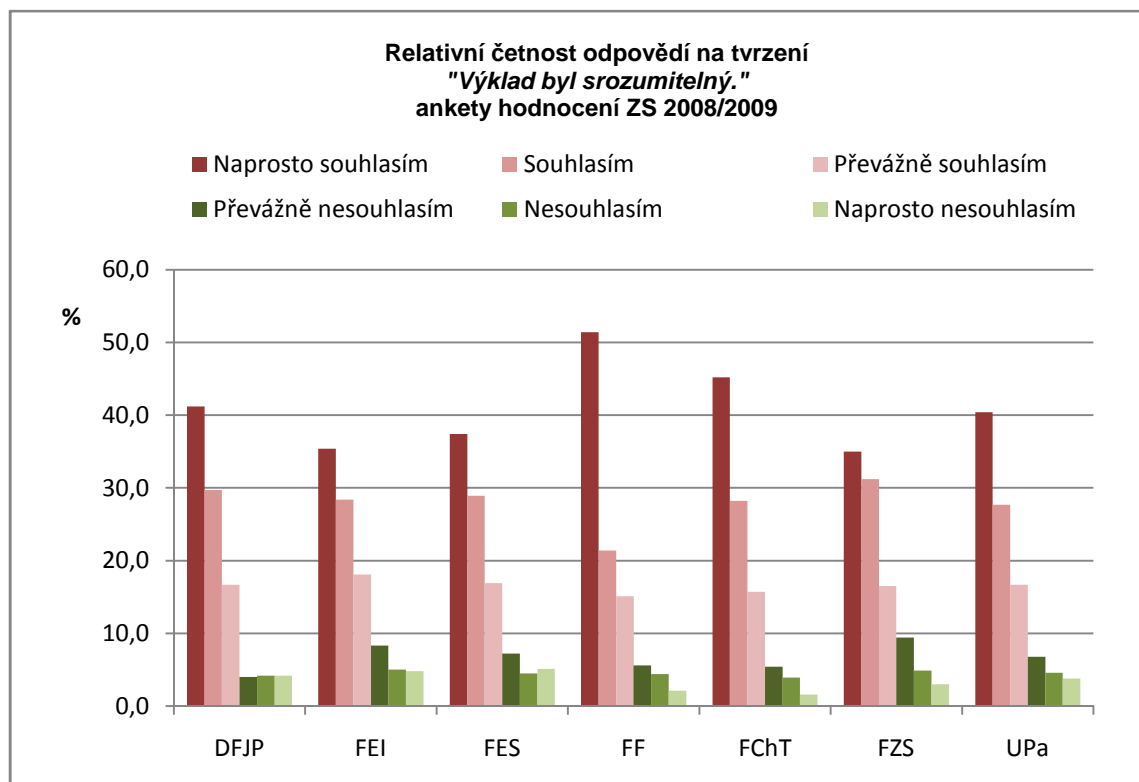

Počet odpovědí na tvrzení:

Výklad byl srozumitelný.

Fakulta	Naprostou souhlasím	Souhlasím	Převážně souhlasím	Převážně nesouhlasím	Nesouhlasím	Naprostou nesouhlasím	Celkem
DFJP	136	98	55	13	14	14	330
FES	256	206	131	60	36	35	724
FEI	281	217	127	54	34	38	751
FF	266	111	78	29	23	11	518
FChT	141	88	49	17	12	5	312
FZS	93	83	44	25	13	8	266
UPa	1173	803	484	198	132	111	2901

Relativní četnost odpovědí v %

Fakulta	Naprostou souhlasím	Souhlasím	Převážně souhlasím	Převážně nesouhlasím	Nesouhlasím	Naprostou nesouhlasím	Celkem
DFJP	41,2	29,7	16,7	4,0	4,2	4,2	100
FES	35,4	28,4	18,1	8,3	5,0	4,8	100
FEI	37,4	28,9	16,9	7,2	4,5	5,1	100
FF	51,4	21,4	15,1	5,6	4,4	2,1	100
FChT	45,2	28,2	15,7	5,4	3,9	1,6	100
FZS	35,0	31,2	16,5	9,4	4,9	3,0	100
UPa	40,4	27,7	16,7	6,8	4,6	3,8	100