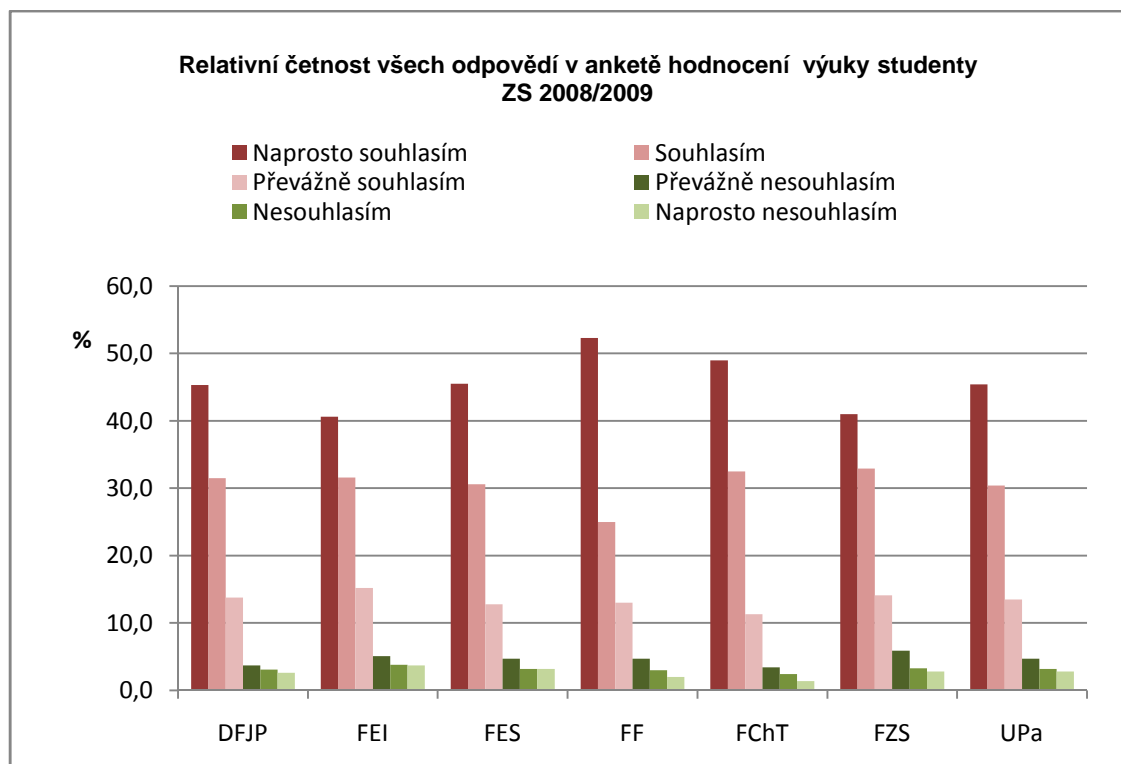

**Globální statistika odpovědí ankety hodnocení výuky studenty  
ZS 2008/2009**

<b>Celkový počet odpovědí</b>							
Fakulta	Naprostou souhlasím	Souhlasím	Převážně souhlasím	Převážně nesouhlasím	Nesouhlasím	Naprostou nesouhlasím	Celkem
DFJP	743	515	225	61	50	42	<b>1636</b>
FEI	1460	1137	547	185	135	133	<b>3597</b>
FES	1715	1155	483	177	119	123	<b>3772</b>
FF	1361	650	339	123	77	51	<b>2601</b>
FChT	767	509	177	53	37	22	<b>1565</b>
FZS	545	437	188	79	44	37	<b>1330</b>
<b>UPa</b>	<b>6591</b>	<b>4403</b>	<b>1959</b>	<b>678</b>	<b>462</b>	<b>408</b>	<b>14501</b>

<b>Relativní četnost odpovědí v %</b>							
Fakulta	Naprostou souhlasím	Souhlasím	Převážně souhlasím	Převážně nesouhlasím	Nesouhlasím	Naprostou nesouhlasím	Celkem
DFJP	45,3	31,5	13,8	3,7	3,1	2,6	100
FEI	40,6	31,6	15,2	5,1	3,8	3,7	100
FES	45,5	30,6	12,8	4,7	3,2	3,2	100
FF	52,3	25,0	13,0	4,7	3,0	2,0	100
FChT	49,0	32,5	11,3	3,4	2,4	1,4	100
FZS	41,0	32,9	14,1	5,9	3,3	2,8	100
<b>UPa</b>	<b>45,4</b>	<b>30,4</b>	<b>13,5</b>	<b>4,7</b>	<b>3,2</b>	<b>2,8</b>	<b>100</b>