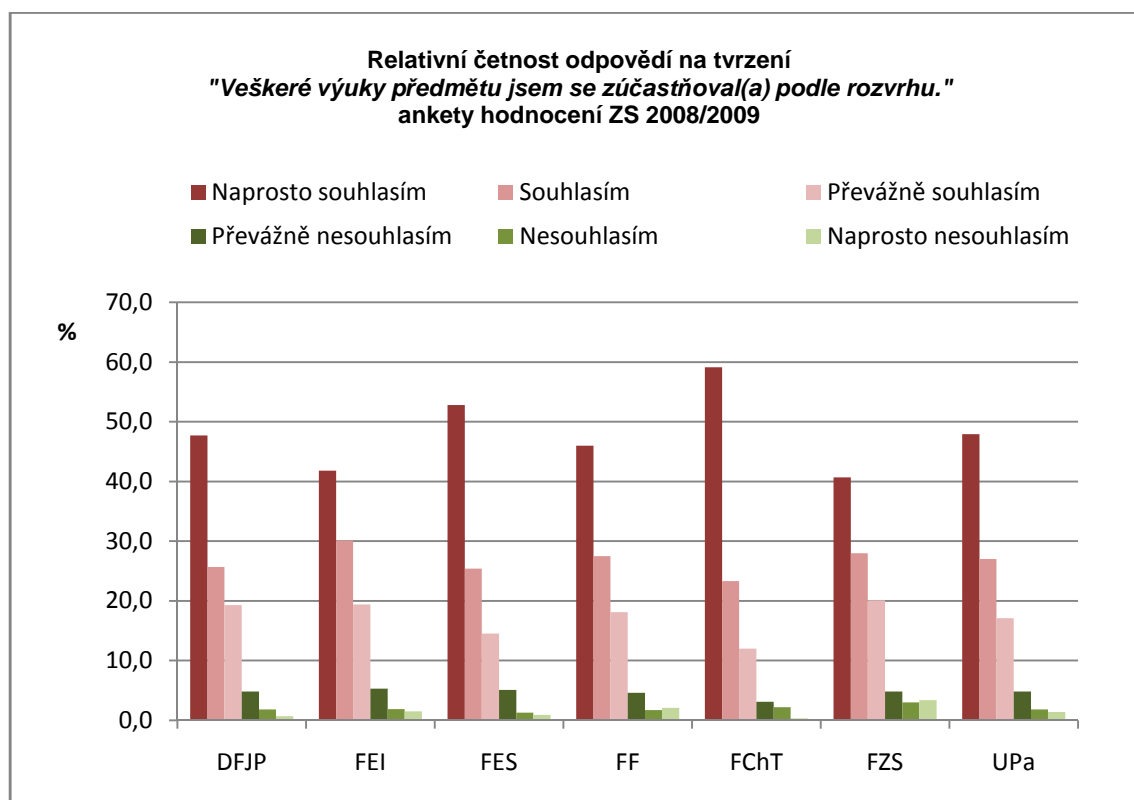

Statistika odpovědí dle jednotlivých tvrzení

Počet odpovědí na tvrzení:							
<i>Veškeré výuky předmětu jsem se zúčastňoval(a) podle rozvrhu.</i>							
Fakulta	Naprosto souhlasím	Souhlasím	Převážně souhlasím	Převážně nesouhlasím	Nesouhlasím	Naprosto nesouhlasím	Celkem
DFJP	158	85	64	16	6	2	331
FES	302	217	140	38	14	11	722
FEI	404	194	111	39	10	7	765
FF	241	144	95	24	9	11	524
FChT	188	74	38	10	7	1	318
FZS	109	75	54	13	8	9	268
UPa	1402	789	502	140	54	41	2928

Relativní četnost odpovědí v %							
Fakulta	Naprosto souhlasím	Souhlasím	Převážně souhlasím	Převážně nesouhlasím	Nesouhlasím	Naprosto nesouhlasím	Celkem
DFJP	47,7	25,7	19,3	4,8	1,8	0,7	100
FES	41,8	30,1	19,4	5,3	1,9	1,5	100
FEI	52,8	25,4	14,5	5,1	1,3	0,9	100
FF	46,0	27,5	18,1	4,6	1,7	2,1	100
FChT	59,1	23,3	12,0	3,1	2,2	0,3	100
FZS	40,7	28,0	20,1	4,8	3,0	3,4	100
UPa	47,9	27,0	17,1	4,8	1,8	1,4	100