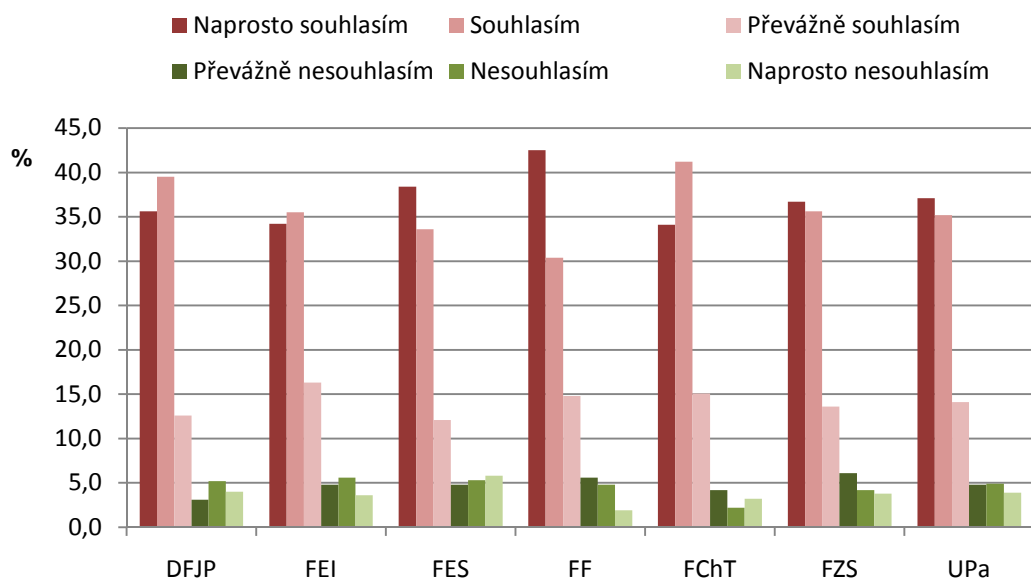

Počet odpovědí na tvrzení:

Předmět svou náročností odpovídal přiděleným kreditům.

(1 ECTS kredit představuje časovou náročnost na úrovni 25-30 hodin veškerého času potřebného k jeho zvládnutí.)

Fakulta	Naprostou souhlasím	Souhlasím	Převážně souhlasím	Převážně nesouhlasím	Nesouhlasím	Naprostou nesouhlasím	Celkem
DFJP	116	129	41	10	17	13	326
FES	248	258	118	35	41	26	726
FEI	291	254	92	36	40	44	757
FF	221	158	77	29	25	10	520
FChT	106	128	47	13	7	10	311
FZS	97	94	36	16	11	10	264
UPa	1079	1021	411	139	141	113	2904

Relativní četnost odpovědí v %

Fakulta	Naprostou souhlasím	Souhlasím	Převážně souhlasím	Převážně nesouhlasím	Nesouhlasím	Naprostou nesouhlasím	Celkem
DFJP	47,7	25,7	19,3	4,8	1,8	0,7	100
FES	41,8	30,1	19,4	5,3	1,9	1,5	100
FEI	52,8	25,4	14,5	5,1	1,3	0,9	100
FF	46,0	27,5	18,1	4,6	1,7	2,1	100
FChT	59,1	23,3	12,0	3,1	2,2	0,3	100
FZS	40,7	28,0	20,1	4,8	3,0	3,4	100
UPa	47,9	27,0	17,1	4,8	1,8	1,4	100

Relativní četnost odpovědí na tvrzení
"Předmět svou náročností odpovídal přiděleným kreditům.
(1 ECTS kredit představuje časovou náročnost na úrovni 25-30 hodin
veškerého času potřebného k jeho zvládnutí.) "
ankety hodnocení ZS 2008/2009