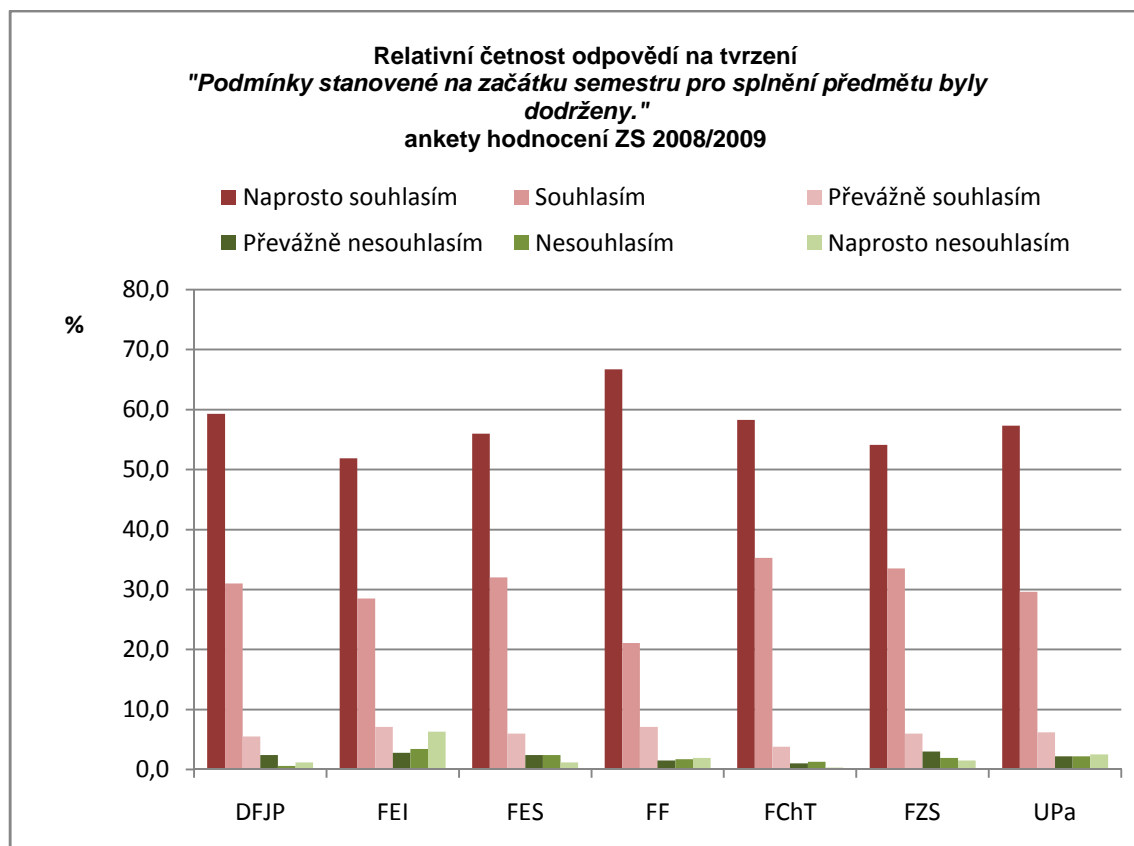

Počet odpovědí na tvrzení:

Podmínky stanovené na začátku semestru pro splnění předmětu byly dodrženy.

Fakulta	Naprostou souhlasím	Souhlasím	Převážně souhlasím	Převážně nesouhlasím	Nesouhlasím	Naprostou nesouhlasím	Celkem
DFJP	197	103	18	8	2	4	332
FES	375	206	51	20	25	46	723
FEI	427	244	46	18	18	9	762
FF	348	110	37	8	9	10	522
FChT	183	111	12	3	4	1	314
FZS	145	90	16	8	5	4	268
UPa	1675	864	180	65	63	74	2921

Relativní četnost odpovědí v %

Fakulta	Naprostou souhlasím	Souhlasím	Převážně souhlasím	Převážně nesouhlasím	Nesouhlasím	Naprostou nesouhlasím	Celkem
DFJP	59,3	31,0	5,5	2,4	0,6	1,2	100
FES	51,9	28,5	7,1	2,8	3,4	6,3	100
FEI	56,0	32,0	6,0	2,4	2,4	1,2	100
FF	66,7	21,1	7,1	1,5	1,7	1,9	100
FChT	58,3	35,3	3,8	1,0	1,3	0,3	100
FZS	54,1	33,5	6,0	3,0	1,9	1,5	100
UPa	57,3	29,6	6,2	2,2	2,2	2,5	100