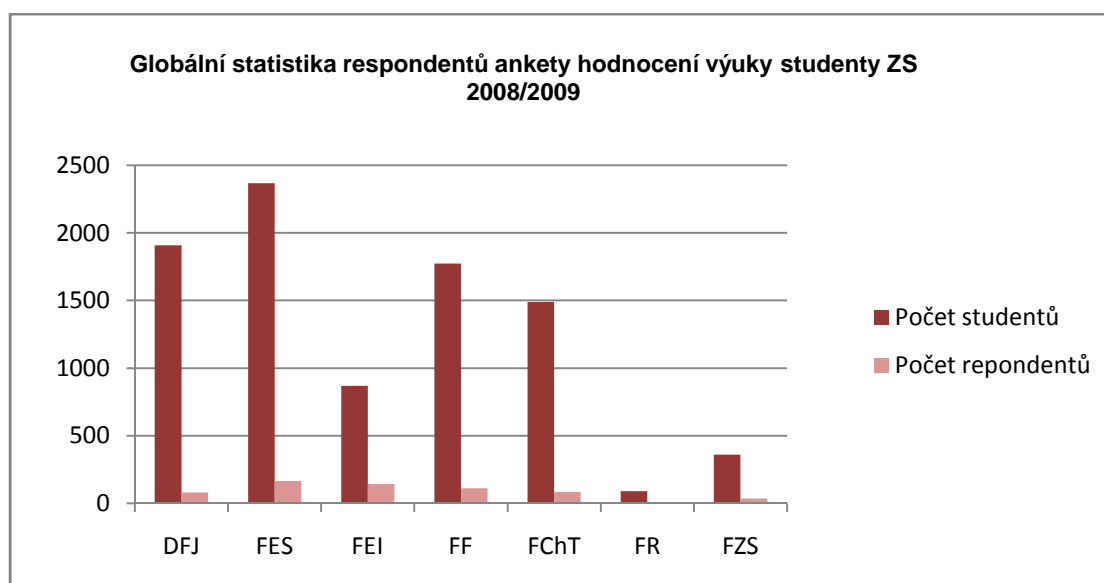

Globální statistika respondentů anket hodnocení výuky studenty

ZS 2008/2009

Fakulta	Počet studentů	Počet repondentů	%
DFJ	1909	80	4,19
FES	2367	166	7,01
FEI	870	143	16,44
FF	1774	111	6,26
FChT	1490	82	5,5
FR	90	0	0
FZS	360	35	9,72
UPa	8860	617	6,96