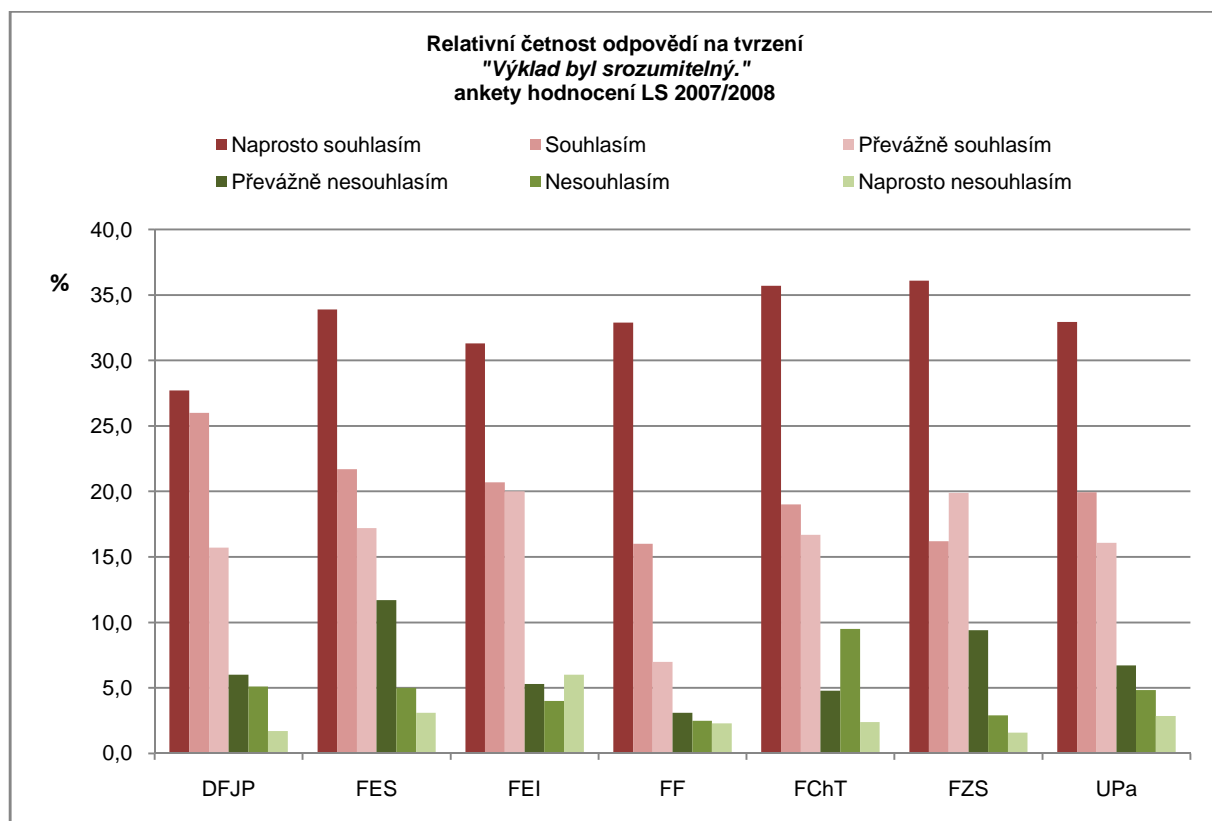

Počet odpovědí na tvrzení:

Výklad byl srozumitelný.

fakulta/ústav	Naprosto souhlasím	Souhlasím	Převážně souhlasím	Převážně nesouhlasím	Nesouhlasím	Naprosto nesouhlasím	Bez odpovědi	Celkem
DFJP	65	61	37	14	12	4	42	235
FES	130	83	66	45	19	12	28	383
FEI	47	31	30	8	6	9	19	150
FF	160	78	34	15	12	11	176	486
FChT	15	8	7	2	4	1	5	42
FZS	69	31	38	18	5	3	27	191
UPa	486	292	212	102	58	40	297	1487

Relativní četnost odpovědí v %

fakulta/ústav	Naprosto souhlasím	Souhlasím	Převážně souhlasím	Převážně nesouhlasím	Nesouhlasím	Naprosto nesouhlasím	Bez odpovědi	Celkem
DFJP	27,7	26,0	15,7	6,0	5,1	1,7	17,9	100
FES	33,9	21,7	17,2	11,7	5,0	3,1	7,3	100
FEI	31,3	20,7	20,0	5,3	4,0	6,0	12,7	100
FF	32,9	16,0	7,0	3,1	2,5	2,3	36,2	100
FChT	35,7	19,0	16,7	4,8	9,5	2,4	11,9	100
FZS	36,1	16,2	19,9	9,4	2,9	1,6	14,1	100
UPa	32,9	19,9	16,1	6,7	4,8	2,9	16,7	100