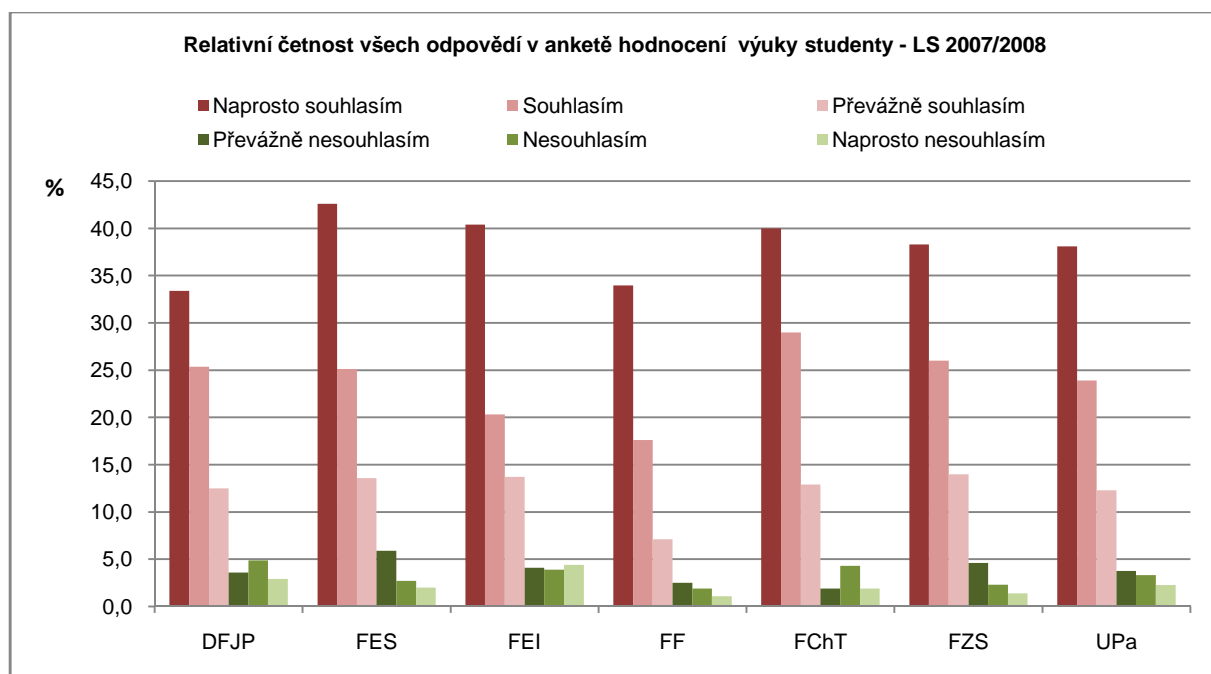

Globální statistika odpovědí anket hodnocení výuky studenty

LS 2007/2008

Celkový počet odpovědí								
fakulta/ústav	Naprostou souhlasím	Souhlasím	Převážně souhlasím	Převážně nesouhlasím	Nesouhlasím	Naprostou nesouhlasím	Bez odpovědi	Celkem
DFJP	392	298	147	42	57	34	205	1175
FES	815	481	260	113	52	39	155	1915
FEI	303	152	103	31	29	33	99	750
FF	825	428	173	61	46	27	870	2430
FChT	84	61	27	4	9	4	21	210
FZS	366	248	134	44	22	13	128	955
UPa	2785	1668	844	295	215	150	1478	7435

Relativní četnost odpovědí v %								
fakulta/ústav	Naprostou souhlasím	Souhlasím	Převážně souhlasím	Převážně nesouhlasím	Nesouhlasím	Naprostou nesouhlasím	Bez odpovědi	Celkem
DFJP	33,4	25,4	12,5	3,6	4,9	2,9	17,4	100
FES	42,6	25,1	13,6	5,9	2,7	2,0	8,1	100
FEI	40,4	20,3	13,7	4,1	3,9	4,4	13,2	100
FF	34,0	17,6	7,1	2,5	1,9	1,1	35,8	100
FChT	40,0	29,0	12,9	1,9	4,3	1,9	10,0	100
FZS	38,3	26,0	14,0	4,6	2,3	1,4	13,4	100
UPa	38,1	23,9	12,3	3,8	3,3	2,3	16,3	100