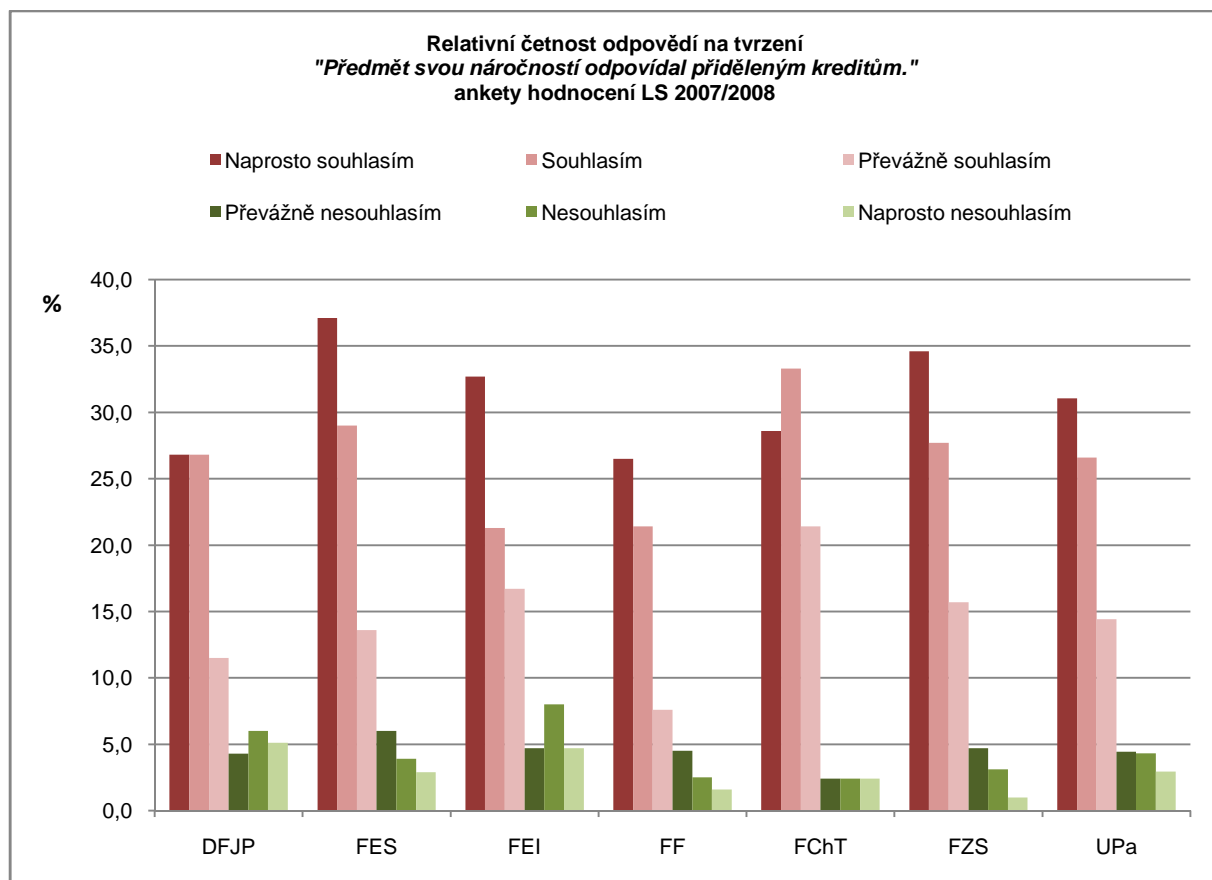

Počet odpovědí na tvrzení:

Předmět svou náročností odpovídal přiděleným kreditům. (1 ECTS kredit představuje časovou náročnost na úrovni 25-30 hodin veškerého času potřebného k jeho zvládnutí.)

fakulta/ústav	Naprostou souhlasím	Souhlasím	Převážně souhlasím	Převážně nesouhlasím	Nesouhlasím	Naprostou nesouhlasím	Bez odpovědi	Celkem
DFJP	63	63	27	10	14	12	46	235
FES	142	111	52	23	15	11	29	383
FEI	49	32	25	7	12	7	18	150
FF	129	104	37	22	12	8	174	486
FChT	12	14	9	1	1	1	4	42
FZS	66	53	30	9	6	2	25	191
UPa	461	377	180	72	60	41	296	1487

Relativní četnost odpovědí v %

fakulta/ústav	Naprostou souhlasím	Souhlasím	Převážně souhlasím	Převážně nesouhlasím	Nesouhlasím	Naprostou nesouhlasím	Bez odpovědi	Celkem
DFJP	26,8	26,8	11,5	4,3	6,0	5,1	19,6	100
FES	37,1	29,0	13,6	6,0	3,9	2,9	7,6	100
FEI	32,7	21,3	16,7	4,7	8,0	4,7	12,0	100
FF	26,5	21,4	7,6	4,5	2,5	1,6	35,8	100
FChT	28,6	33,3	21,4	2,4	2,4	2,4	9,5	100
FZS	34,6	27,7	15,7	4,7	3,1	1,0	13,1	100
UPa	31,1	26,6	14,4	4,4	4,3	3,0	16,3	100