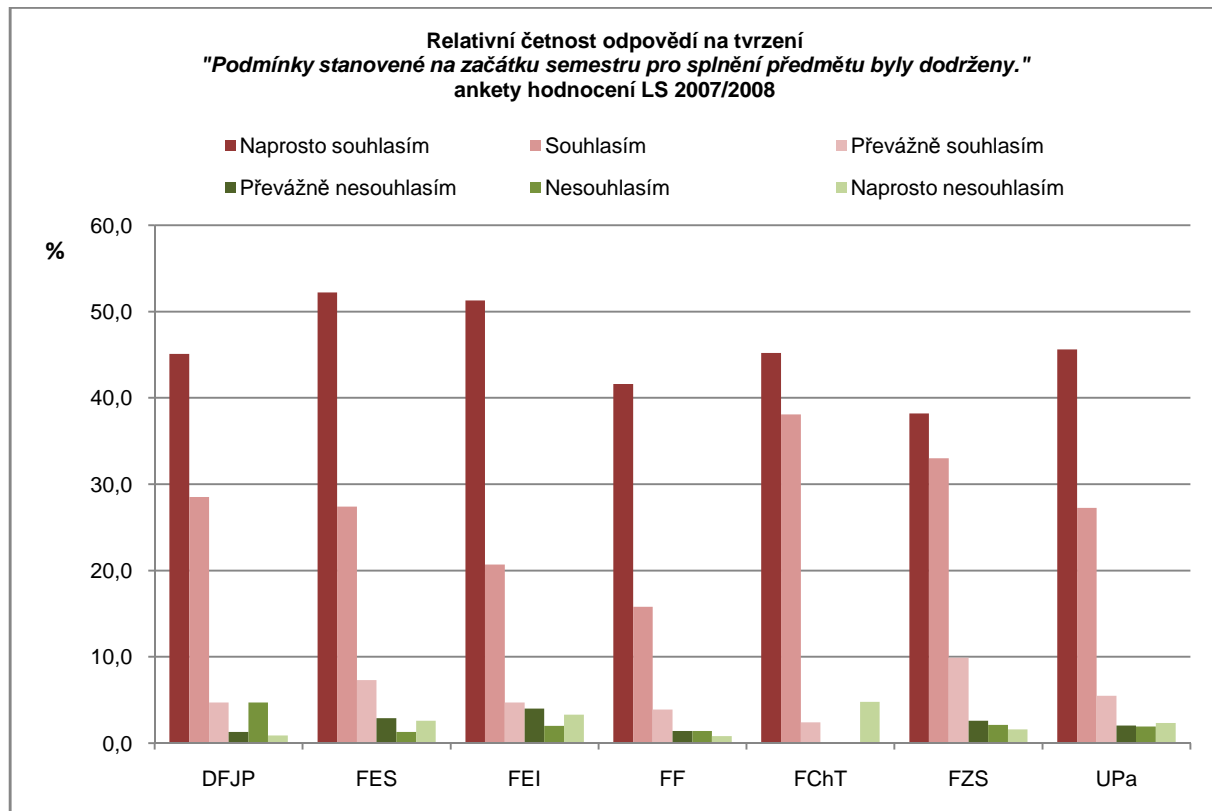

Počet odpovědí na tvrzení:

Podmínky stanovené na začátku semestru pro splnění předmětu byly dodrženy.

fakulta/ústav	Naprosto souhlasím	Souhlasím	Převážně souhlasím	Převážně nesouhlasím	Nesouhlasím	Naprosto nesouhlasím	Bez odpovědi	Celkem
DFJP	106	67	11	3	11	2	35	235
FES	200	105	28	11	5	10	24	383
FEI	77	31	7	6	3	5	21	150
FF	202	77	19	7	7	4	170	486
FChT	19	16	1	0	0	2	4	42
FZS	73	63	19	5	4	3	24	191
UPa	677	359	85	32	30	26	278	1487

Relativní četnost odpovědí v %

fakulta/ústav	Naprosto souhlasím	Souhlasím	Převážně souhlasím	Převážně nesouhlasím	Nesouhlasím	Naprosto nesouhlasím	Bez odpovědi	Celkem
DFJP	45,1	28,5	4,7	1,3	4,7	0,9	14,9	100
FES	52,2	27,4	7,3	2,9	1,3	2,6	6,3	100
FEI	51,3	20,7	4,7	4,0	2,0	3,3	14,0	100
FF	41,6	15,8	3,9	1,4	1,4	0,8	35,0	100
FChT	45,2	38,1	2,4	0,0	0,0	4,8	9,5	100
FZS	38,2	33,0	9,9	2,6	2,1	1,6	12,6	100
UPa	45,6	27,3	5,5	2,0	1,9	2,3	15,4	100