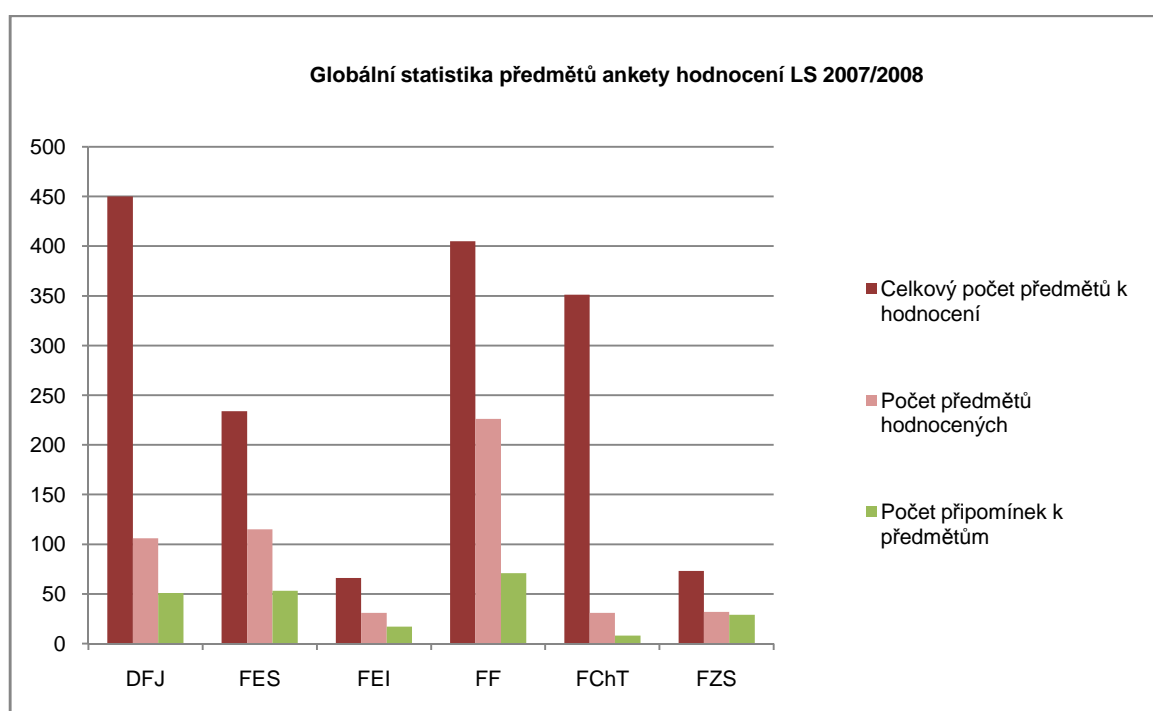

Globální statistika předmětů ankety hodnocení výuky studenty

LS 2007/2008

Fakulta	Celkový počet předmětů k hodnocení	Počet předmětů hodnocených	Počet připomínek k předmětům
DFJ	450	106	51
FES	234	115	53
FEI	66	31	17
FF	405	226	71
FChT	351	31	8
FZS	73	32	29
UPa	1579	541	229