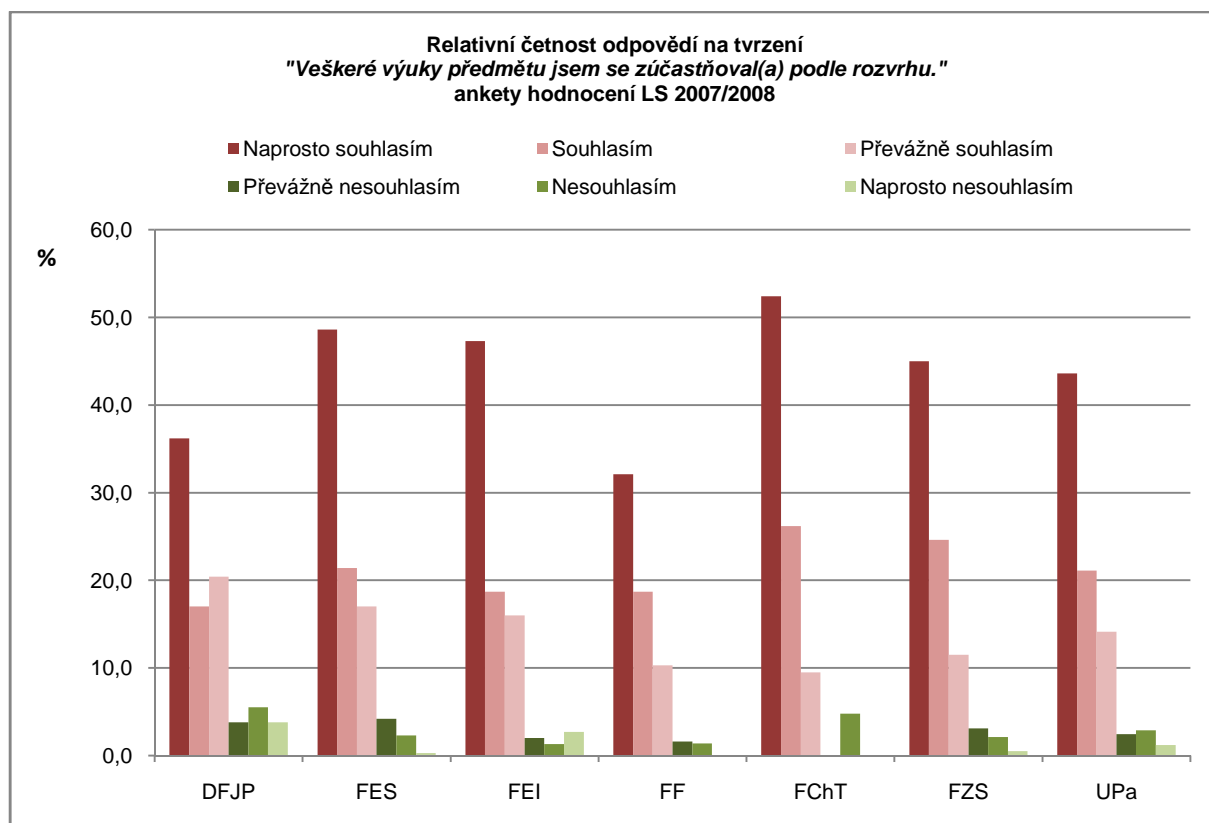

Statistika odpovědí dle jednotlivých tvrzení

Počet odpovědí na tvrzení:								
<i>Veškeré výuky předmětu jsem se zúčastňoval(a) podle rozvrhu.</i>								
fakulta/ústav	Naprostou souhlasím	Souhlasím	Převážně souhlasím	Převážně nesouhlasím	Nesouhlasím	Naprostou nesouhlasím	Bez odpovědi	Celkem
DFJP	85	40	48	9	13	9	31	235
FES	186	82	65	16	9	1	24	383
FEI	71	28	24	3	2	4	18	150
FF	156	91	50	8	7	0	174	486
FChT	22	11	4	0	2	0	3	42
FZS	86	47	22	6	4	1	25	191
UPa	606	299	213	42	37	15	275	1487

Relativní četnost odpovědí v %								
fakulta/ústav	Naprostou souhlasím	Souhlasím	Převážně souhlasím	Převážně nesouhlasím	Nesouhlasím	Naprostou nesouhlasím	Bez odpovědi	Celkem
DFJP	36,2	17,0	20,4	3,8	5,5	3,8	13,2	100
FES	48,6	21,4	17,0	4,2	2,3	0,3	6,3	100
FEI	47,3	18,7	16,0	2,0	1,3	2,7	12,0	100
FF	32,1	18,7	10,3	1,6	1,4	0,0	35,8	100
FChT	52,4	26,2	9,5	0,0	4,8	0,0	7,1	100
FZS	45,0	24,6	11,5	3,1	2,1	0,5	13,1	100
UPa	43,6	21,1	14,1	2,5	2,9	1,2	14,6	100